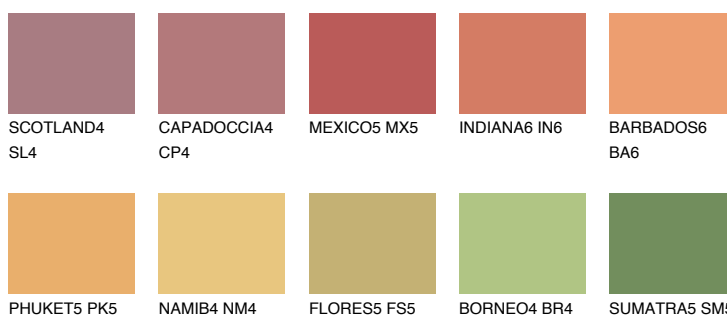

ALGARVE6 AV6

☀ 34% **TSR 47%**

Doplňkovou barvami

ODSTÍNY CON

Odstíny Intense

Více informací o omítkách a barvách naleznete na
www.ceresit.cz

*Prezentované odstíny jsou součástí aktuální palety fasádních omítek a barev nabízené značkou Ceresit. Berte prosím na vědomí, že se barvy v originální podobě mohou lišit od barev zobrazených na monitoru. Elektronická a tištěná podoba vzorníku není považována za plně spolehlivou prezentaci. Doporučujeme proto vybrané barvy porovnat se skutečnými vzorkovnicí.