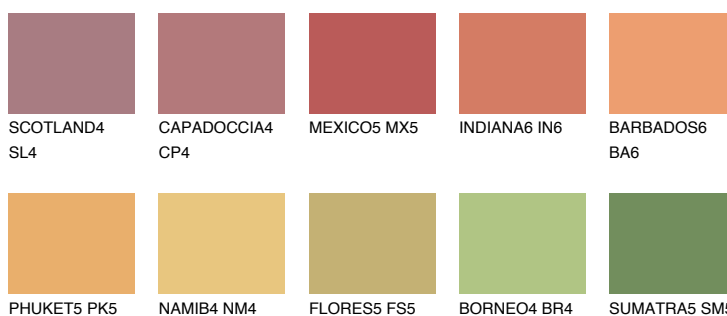

**ALGARVE6 AV6**☀ 34% **TSR 47%****Doplňkovou barvami****ODSTÍNY CON****Odstíny Intense**

Více informací o omítkách a barvách naleznete na

www.ceresit.cz

*Prezentované odstíny jsou součástí aktuální palety fasádních omítek a barev nabízené značkou Ceresit. Berte prosím na vědomí, že se barvy v originální podobě mohou lišit od barev zobrazených na monitoru. Elektronická a tištěná podoba vzorníku není považována za plně spolehlivou prezentaci. Doporučujeme proto vybrané barvy porovnat se skutečnými vzorkovnicí.