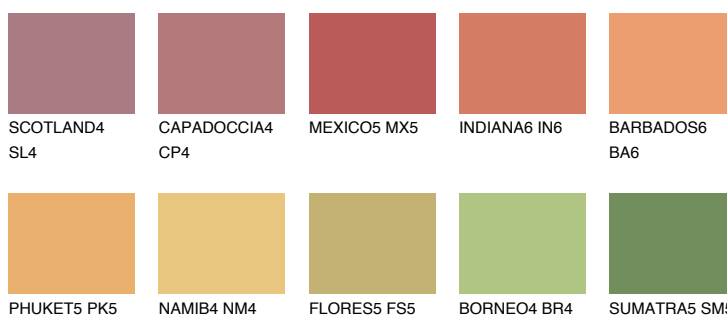

**ALGARVE6 AV6**☀ 34% **TSR 47%****Doplňkovou barvami****ODSTÍNY CON****Odstíny Intense**

Více informací o omítkách a barvách naleznete na
www.ceresit.cz

*Prezentované odstíny jsou součástí aktuální palety fasádních omítek a barev nabízené značkou Ceresit. Berte prosím na vědomí, že se barvy v originální podobě mohou lišit od barev zobrazených na monitoru. Elektronická a tištěná podoba vzorníku není považována za plně spolehlivou prezentaci. Doporučujeme proto vybrané barvy porovnat se skutečnými vzorkovnicí.