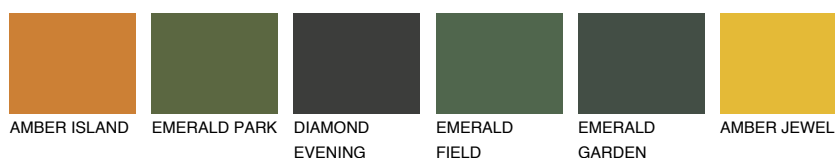

**ALGARVE5 AV5**46% **TSR** 54%**Doplňkovou barvami****ODSTÍNY CON****Odstíny Intense**

Více informací o omítkách a barvách naleznete na

[www.ceresit.cz](http://www.ceresit.cz)

\*Prezentované odstíny jsou součástí aktuální palety fasádních omítek a barev nabízené značkou Ceresit. Berte prosím na vědomí, že se barvy v originální podobě mohou lišit od barev zobrazených na monitoru. Elektronická a tištěná podoba vzorníku není považována za plně spolehlivou prezentaci. Doporučujeme proto vybrané barvy porovnat se skutečnými vzorkovnicí.