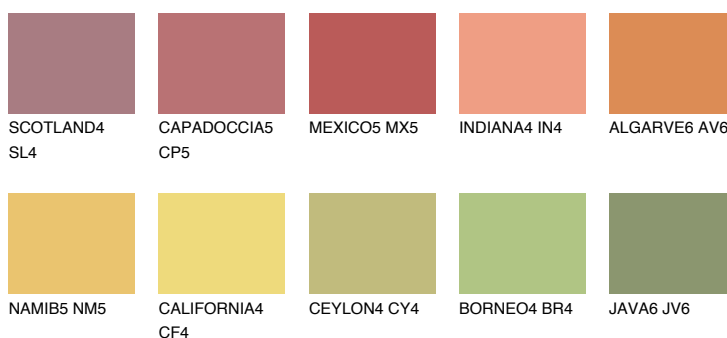

**ALGARVE5 AV5**☀ 46% **TSR** 54%**Doplňkovou barvami****ODSTÍNY CON****Odstíny Intense**

Více informací o omítkách a barvách naleznete na

www.ceresit.cz

*Prezentované odstíny jsou součástí aktuální palety fasádních omítek a barev nabízené značkou Ceresit. Berte prosím na vědomí, že se barvy v originální podobě mohou lišit od barev zobrazených na monitoru. Elektronická a tištěná podoba vzorníku není považována za plně spolehlivou prezentaci. Doporučujeme proto vybrané barvy porovnat se skutečnými vzorkovnicí.