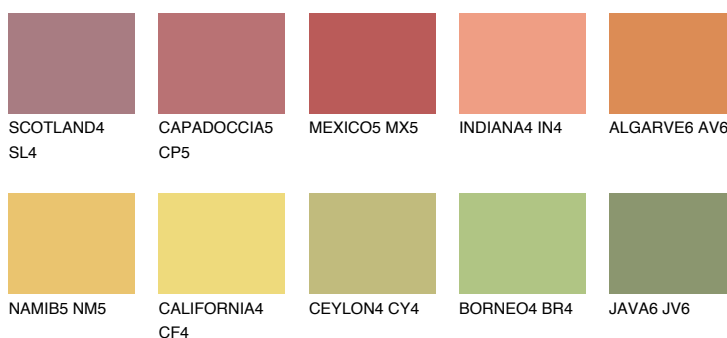

**ALGARVE5 AV5**46% **TSR** 54%**Doplňkovou barvami****ODSTÍNY CON****Odstíny Intense**

Více informací o omítkách a barvách naleznete na

[www.ceresit.cz](http://www.ceresit.cz)

\*Prezentované odstíny jsou součástí aktuální palety fasádních omítek a barev nabízené značkou Ceresit. Berte prosím na vědomí, že se barvy v originální podobě mohou lišit od barev zobrazených na monitoru. Elektronická a tištěná podoba vzorníku není považována za plně spolehlivou prezentaci. Doporučujeme proto vybrané barvy porovnat se skutečnými vzorkovnicí.