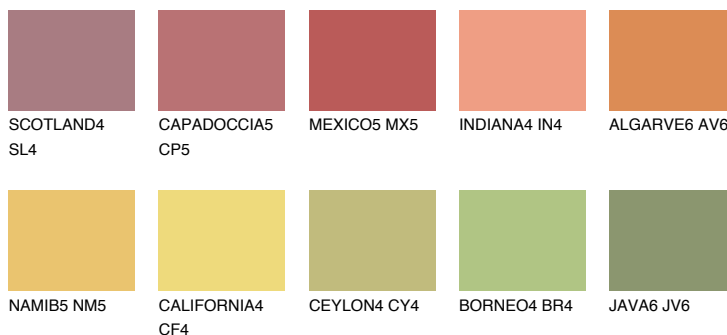

**ALGARVE5 AV5**46% **TSR** 54%**Doplňkovou barvami****ODSTÍNY CON****Odstíny Intense**

Více informací o omítkách a barvách naleznete na

www.ceresit.cz

*Prezentované odstíny jsou součástí aktuální palety fasádních omítek a barev nabízené značkou Ceresit. Berte prosím na vědomí, že se barvy v originální podobě mohou lišit od barev zobrazených na monitoru. Elektronická a tištěná podoba vzorníku není považována za plně spolehlivou prezentaci. Doporučujeme proto vybrané barvy porovnat se skutečnými vzorkovnicí.