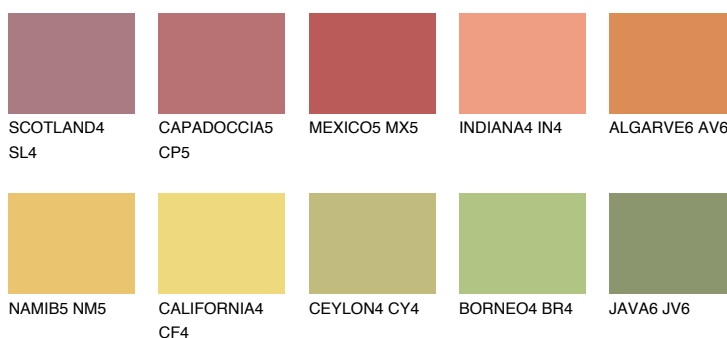

**ALGARVE5 AV5**46% **TSR** 54%**Doplňkovou barvami****ODSTÍNY CON****Odstíny Intense**

Více informací o omítkách a barvách naleznete na  
[www.ceresit.cz](http://www.ceresit.cz)

\*Prezentované odstíny jsou součástí aktuální palety fasádních omítek a barev nabízené značkou Ceresit. Berte prosím na vědomí, že se barvy v originální podobě mohou lišit od barev zobrazených na monitoru. Elektronická a tištěná podoba vzorníku není považována za plně spolehlivou prezentaci. Doporučujeme proto vybrané barvy porovnat se skutečnými vzorkovnicí.