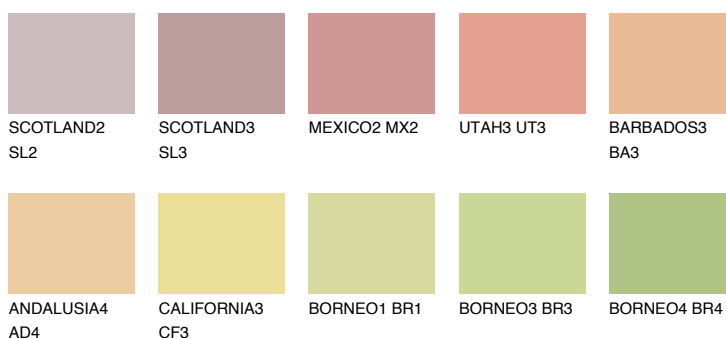

ALGARVE4 AV4

56% **TSR** 59%

Doplňkovou barvami

ODSTÍNY CON

Odstíny Intense

Více informací o omítkách a barvách naleznete na

www.ceresit.cz

*Prezentované odstíny jsou součástí aktuální palety fasádních omítek a barev nabízené značkou Ceresit. Berte prosím na vědomí, že se barvy v originální podobě mohou lišit od barev zobrazených na monitoru. Elektronická a tištěná podoba vzorníku není považována za plně spolehlivou prezentaci. Doporučujeme proto vybrané barvy porovnat se skutečnými vzorkovnicí.