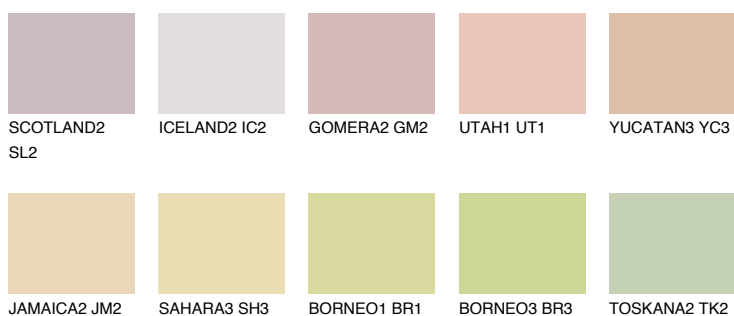

**ALGARVE3 AV3**64% **TSR** 60%**Doplňkovou barvami****ODSTÍNY CON****Odstíny Intense**

Více informací o omítkách a barvách naleznete na

[www.ceresit.cz](http://www.ceresit.cz)

\*Prezentované odstíny jsou součástí aktuální palety fasádních omítek a barev nabízené značkou Ceresit. Berte prosím na vědomí, že se barvy v originální podobě mohou lišit od barev zobrazených na monitoru. Elektronická a tištěná podoba vzorníku není považována za plně spolehlivou prezentaci. Doporučujeme proto vybrané barvy porovnat se skutečnými vzorkovnicí.