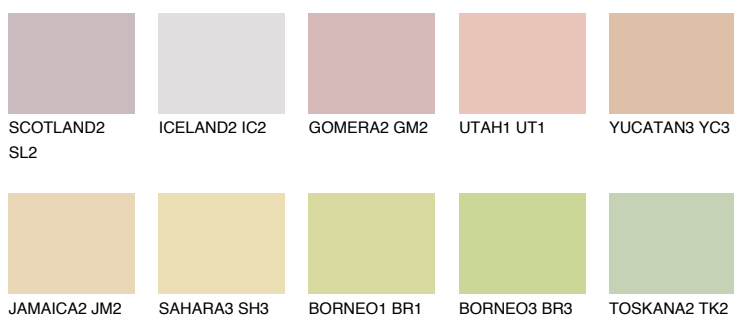

**ALGARVE3 AV3**64% **TSR** 60%**Doplňkovou barvami****ODSTÍNY CON****Odstíny Intense**

Více informací o omítkách a barvách naleznete na

www.ceresit.cz

*Prezentované odstíny jsou součástí aktuální palety fasádních omítek a barev nabízené značkou Ceresit. Berte prosím na vědomí, že se barvy v originální podobě mohou lišit od barev zobrazených na monitoru. Elektronická a tištěná podoba vzorníku není považována za plně spolehlivou prezentaci. Doporučujeme proto vybrané barvy porovnat se skutečnými vzorkovnicí.