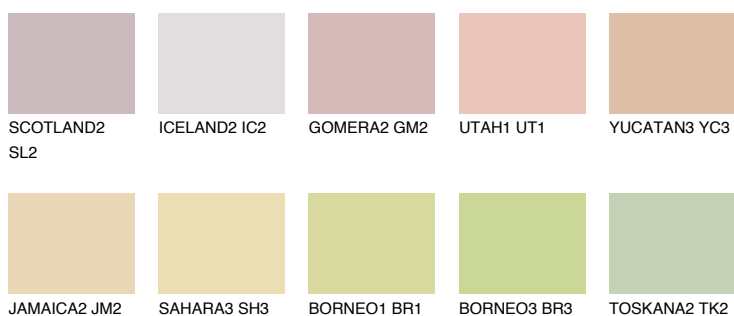

**ALGARVE3 AV3**64% **TSR** 60%**Doplňkovou barvami****ODSTÍNY CON****Odstíny Intense**

Více informací o omítkách a barvách naleznete na
www.ceresit.cz

*Prezentované odstíny jsou součástí aktuální palety fasádních omítek a barev nabízené značkou Ceresit. Berte prosím na vědomí, že se barvy v originální podobě mohou lišit od barev zobrazených na monitoru. Elektronická a tištěná podoba vzorníku není považována za plně spolehlivou prezentaci. Doporučujeme proto vybrané barvy porovnat se skutečnými vzorkovnicí.