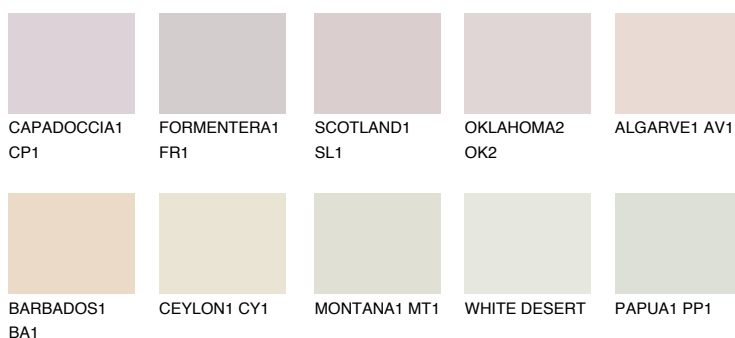

## ALGARVE2 AV2

70% **TSR** 69%

### Doplňkovou barvami

#### Odstíny Intense

Více informací o omítkách a barvách naleznete na

[www.ceresit.cz](http://www.ceresit.cz)

\*Prezentované odstíny jsou součástí aktuální palety fasádních omítek a barev nabízené značkou Ceresit. Berte prosím na vědomí, že se barvy v originální podobě mohou lišit od barev zobrazených na monitoru. Elektronická a tištěná podoba vzorníku není považována za plně spolehlivou prezentaci. Doporučujeme proto vybrané barvy porovnat se skutečnými vzorkovnicí.