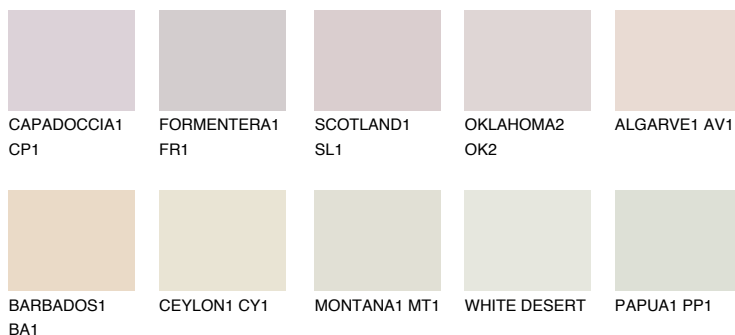

ALGARVE2 AV2

70% TSR 69%

Doplňkovou barvami

ODSTÍNY CON

Odstíny Intense

Více informací o omítkách a barvách naleznete na

www.ceresit.cz

*Prezentované odstíny jsou součástí aktuální palety fasádních omítek a barev nabízené značkou Ceresit. Berte prosím na vědomí, že se barvy v originální podobě mohou lišit od barev zobrazených na monitoru. Elektronická a tištěná podoba vzorníku není považována za plně spolehlivou prezentaci. Doporučujeme proto vybrané barvy porovnat se skutečnými vzorkovnicí.