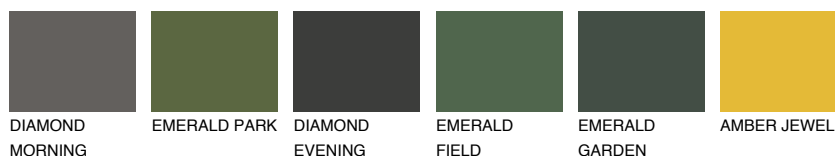

ALGARVE2 AV2

70% **TSR** 69%

Doplňkovou barvami

ODSTÍNY CON

Odstíny Intense

Více informací o omítkách a barvách naleznete na

www.ceresit.cz

*Prezentované odstíny jsou součástí aktuální palety fasádních omítek a barev nabízené značkou Ceresit. Berte prosím na vědomí, že se barvy v originální podobě mohou lišit od barev zobrazených na monitoru. Elektronická a tištěná podoba vzorníku není považována za plně spolehlivou prezentaci. Doporučujeme proto vybrané barvy porovnat se skutečnými vzorkovnicí.