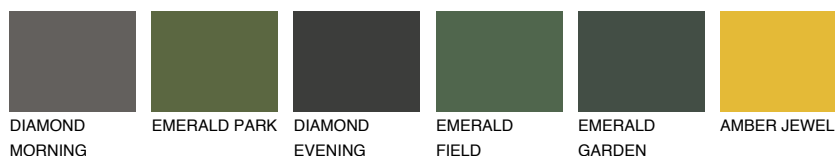

ALGARVE2 AV2

70% TSR 69%

Doplňkovou barvami

ODSTÍNY CON

Odstíny Intense

Více informací o omítkách a barvách naleznete na

www.ceresit.cz

*Prezentované odstíny jsou součástí aktuální palety fasádních omítek a barev nabízené značkou Ceresit. Berte prosím na vědomí, že se barvy v originální podobě mohou lišit od barev zobrazených na monitoru. Elektronická a tištěná podoba vzorníku není považována za plně spolehlivou prezentaci. Doporučujeme proto vybrané barvy porovnat se skutečnými vzorkovnicí.