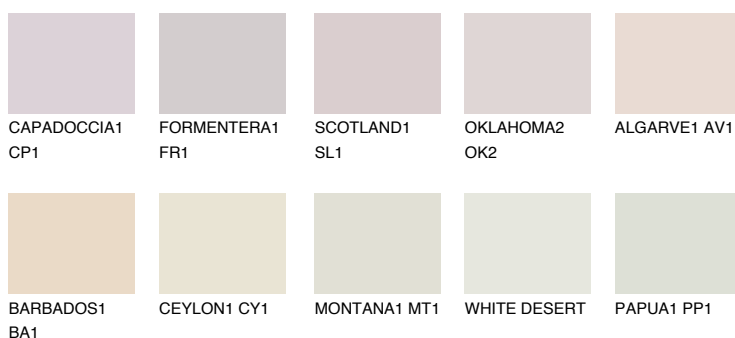

ALGARVE2 AV2

70% **TSR** 69%

Doplňkovou barvami

ODSTÍNY CON

Odstíny Intense

Více informací o omítkách a barvách naleznete na

www.ceresit.cz

*Prezentované odstíny jsou součástí aktuální palety fasádních omítek a barev nabízené značkou Ceresit. Berte prosím na vědomí, že se barvy v originální podobě mohou lišit od barev zobrazených na monitoru. Elektronická a tištěná podoba vzorníku není považována za plně spolehlivou prezentaci. Doporučujeme proto vybrané barvy porovnat se skutečnými vzorkovnicí.