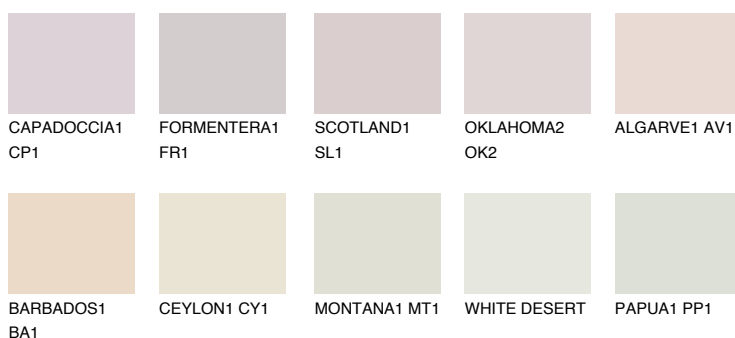

ALGARVE2 AV2

70% TSR 69%

Doplňkovou barvami

ODSTÍNY CON

Odstíny Intense

Více informací o omítkách a barvách naleznete na

www.ceresit.cz

*Prezentované odstíny jsou součástí aktuální palety fasádních omítek a barev nabízené značkou Ceresit. Berte prosím na vědomí, že se barvy v originální podobě mohou lišit od barev zobrazených na monitoru. Elektronická a tištěná podoba vzorníku není považována za plně spolehlivou prezentaci. Doporučujeme proto vybrané barvy porovnat se skutečnými vzorkovnicí.