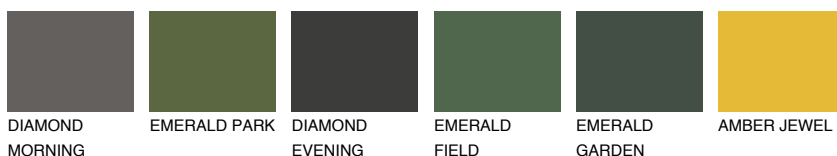

ALGARVE1 AV1

73% TSR 66%

Doplňkovou barvami

ODSTÍNY CON

Odstíny Intense

Více informací o omítkách a barvách naleznete na

www.ceresit.cz

*Prezentované odstíny jsou součástí aktuální palety fasádních omítek a barev nabízené značkou Ceresit. Berte prosím na vědomí, že se barvy v originální podobě mohou lišit od barev zobrazených na monitoru. Elektronická a tištěná podoba vzorníku není považována za plně spolehlivou prezentaci. Doporučujeme proto vybrané barvy porovnat se skutečnými vzorkovnicí.