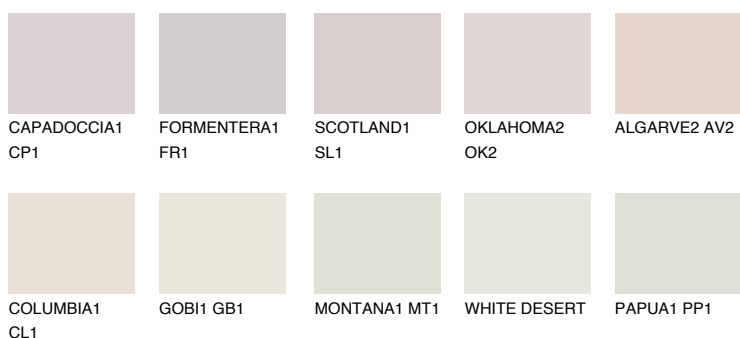

ALGARVE1 AV1

73% TSR 66%

Doplňkovou barvami

ODSTÍNY CON

Odstíny Intense

Více informací o omítkách a barvách naleznete na

www.ceresit.cz

*Prezentované odstíny jsou součástí aktuální palety fasádních omítek a barev nabízené značkou Ceresit. Berte prosím na vědomí, že se barvy v originální podobě mohou lišit od barev zobrazených na monitoru. Elektronická a tištěná podoba vzorníku není považována za plně spolehlivou prezentaci. Doporučujeme proto vybrané barvy porovnat se skutečnými vzorkovnicí.