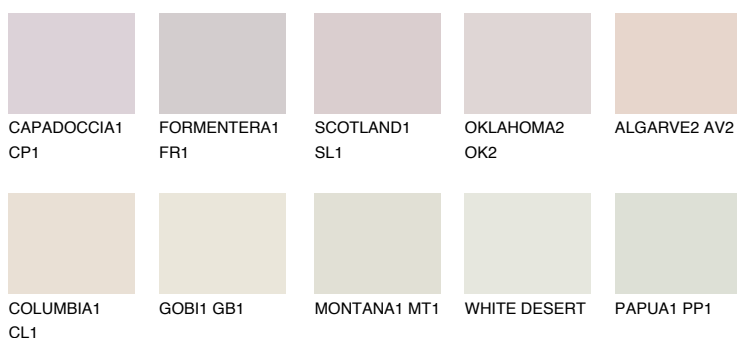

ALGARVE1 AV1

73% TSR 66%

Doplňkovou barvami

ODSTÍNY CON

Odstíny Intense

Více informací o omítkách a barvách naleznete na

www.ceresit.cz

*Prezentované odstíny jsou součástí aktuální palety fasádních omítek a barev nabízené značkou Ceresit. Berte prosím na vědomí, že se barvy v originální podobě mohou lišit od barev zobrazených na monitoru. Elektronická a tištěná podoba vzorníku není považována za plně spolehlivou prezentaci. Doporučujeme proto vybrané barvy porovnat se skutečnými vzorkovnicí.