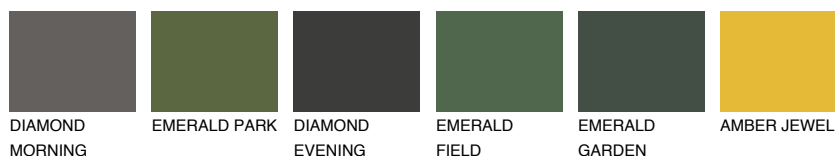

ALGARVE1 AV1

73% TSR 66%

Doplňkovou barvami

ODSTÍNY CON

Odstíny Intense

Více informací o omítkách a barvách naleznete na

www.ceresit.cz

*Prezentované odstíny jsou součástí aktuální palety fasádních omítek a barev nabízené značkou Ceresit. Berte prosím na vědomí, že se barvy v originální podobě mohou lišit od barev zobrazených na monitoru. Elektronická a tištěná podoba vzorníku není považována za plně spolehlivou prezentaci. Doporučujeme proto vybrané barvy porovnat se skutečnými vzorkovnicí.