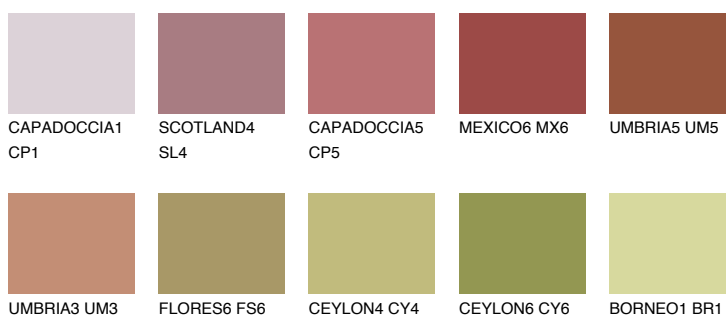

### Doplňkovou barvami

#### Odstíny Intense

Více informací o omítkách a barvách naleznete na

[www.ceresit.cz](http://www.ceresit.cz)

\*Prezentované odstíny jsou součástí aktuální palety fasádních omítek a barev nabízené značkou Ceresit. Berte prosím na vědomí, že se barvy v originální podobě mohou lišit od barev zobrazených na monitoru. Elektronická a tištěná podoba vzorníku není považována za plně spolehlivou prezentaci. Doporučujeme proto vybrané barvy porovnat se skutečnými vzorkovnicí.