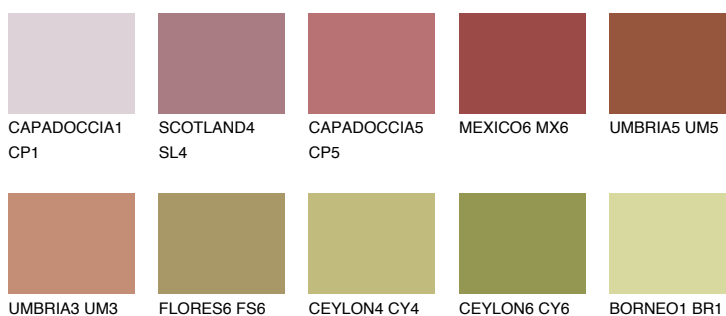

UMBRIA6 UM6

☀ 11% **TSR 16%**

Doplňkovou barvami

ODSTÍNY CON

Odstíny Intense

Více informací o omítkách a barvách naleznete na

www.ceresit.cz

*Prezentované odstíny jsou součástí aktuální palety fasádních omítek a barev nabízené značkou Ceresit. Berte prosím na vědomí, že se barvy v originální podobě mohou lišit od barev zobrazených na monitoru. Elektronická a tištěná podoba vzorníku není považována za plně spolehlivou prezentaci. Doporučujeme proto vybrané barvy porovnat se skutečnými vzorkovnicí.