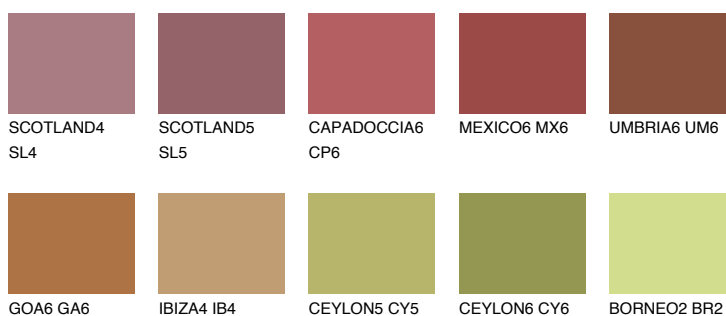

UMBRIA5 UM5

☀ 13% **TSR 25%**

Doplňkovou barvami

ODSTÍNY CON

Odstíny Intense

Více informací o omítkách a barvách naleznete na

www.ceresit.cz

*Prezentované odstíny jsou součástí aktuální palety fasádních omítek a barev nabízené značkou Ceresit. Berte prosím na vědomí, že se barvy v originální podobě mohou lišit od barev zobrazených na monitoru. Elektronická a tištěná podoba vzorníku není považována za plně spolehlivou prezentaci. Doporučujeme proto vybrané barvy porovnat se skutečnými vzorkovnicí.