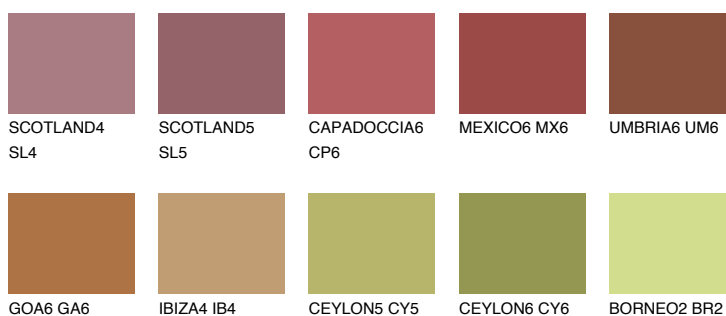

### Doplňkovou barvami

#### Odstíny Intense

Více informací o omítkách a barvách naleznete na

[www.ceresit.cz](http://www.ceresit.cz)

\*Prezentované odstíny jsou součástí aktuální palety fasádních omítek a barev nabízené značkou Ceresit. Berte prosím na vědomí, že se barvy v originální podobě mohou lišit od barev zobrazených na monitoru. Elektronická a tištěná podoba vzorníku není považována za plně spolehlivou prezentaci. Doporučujeme proto vybrané barvy porovnat se skutečnými vzorkovnicí.