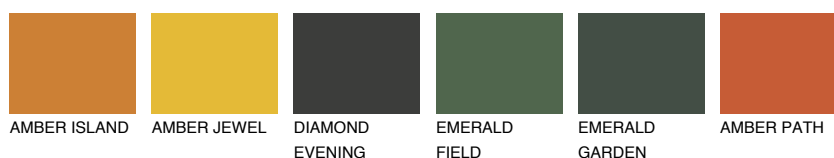

UMBRIA5 UM5

☀ 13% **TSR 25%**

Doplňkovou barvami

ODSTÍNY CON

Odstíny Intense

Více informací o omítkách a barvách naleznete na

www.ceresit.cz

*Prezentované odstíny jsou součástí aktuální palety fasádních omítek a barev nabízené značkou Ceresit. Berte prosím na vědomí, že se barvy v originální podobě mohou lišit od barev zobrazených na monitoru. Elektronická a tištěná podoba vzorníku není považována za plně spolehlivou prezentaci. Doporučujeme proto vybrané barvy porovnat se skutečnými vzorkovnicí.