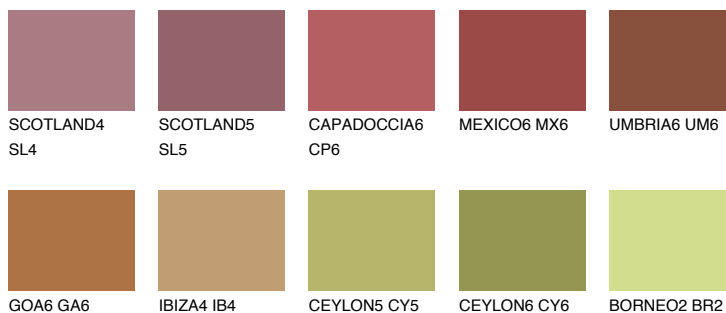

UMBRIA5 UM5

☀ 13% **TSR 25%**

Doplňkovou barvami

ODSTÍNY CON

Odstíny Intense

Více informací o omítkách a barvách naleznete na

www.ceresit.cz

*Prezentované odstíny jsou součástí aktuální palety fasádních omítek a barev nabízené značkou Ceresit. Berte prosím na vědomí, že se barvy v originální podobě mohou lišit od barev zobrazených na monitoru. Elektronická a tištěná podoba vzorníku není považována za plně spolehlivou prezentaci. Doporučujeme proto vybrané barvy porovnat se skutečnými vzorkovnicí.