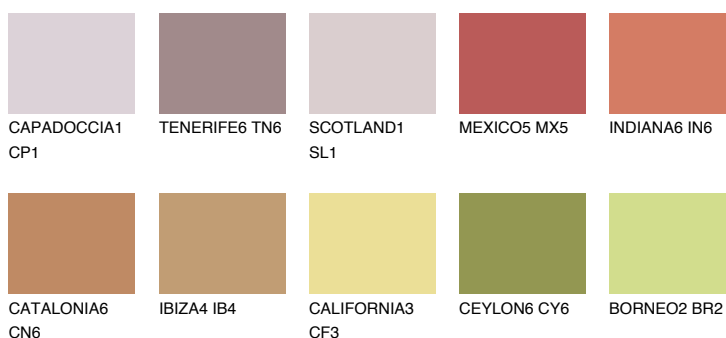

UMBRIA4 UM4

☀ 22% **TSR 42%**

Doplňkovou barvami

ODSTÍNY CON

Odstíny Intense

Více informací o omítkách a barvách naleznete na

www.ceresit.cz

*Prezentované odstíny jsou součástí aktuální palety fasádních omítek a barev nabízené značkou Ceresit. Berte prosím na vědomí, že se barvy v originální podobě mohou lišit od barev zobrazených na monitoru. Elektronická a tištěná podoba vzorníku není považována za plně spolehlivou prezentaci. Doporučujeme proto vybrané barvy porovnat se skutečnými vzorkovnicí.