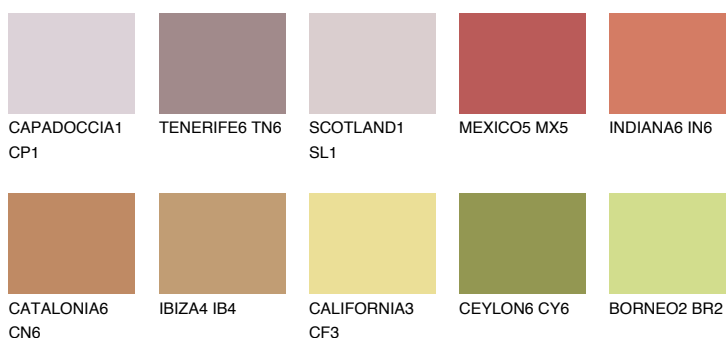

## UMBRIA4 UM4

☀ 22%    **TSR 42%**

### Doplňkovou barvami

#### Odstíny Intense

Více informací o omítkách a barvách naleznete na

[www.ceresit.cz](http://www.ceresit.cz)

\*Prezentované odstíny jsou součástí aktuální palety fasádních omítek a barev nabízené značkou Ceresit. Berte prosím na vědomí, že se barvy v originální podobě mohou lišit od barev zobrazených na monitoru. Elektronická a tištěná podoba vzorníku není považována za plně spolehlivou prezentaci. Doporučujeme proto vybrané barvy porovnat se skutečnými vzorkovnicí.