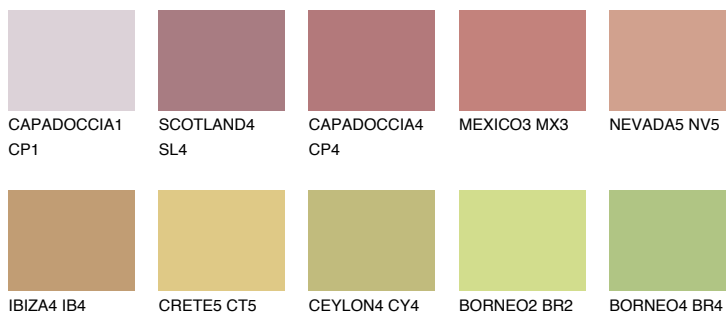

UMBRIA3 UM3

☀ 32% **TSR 42%**

Doplňkovou barvami

ODSTÍNY CON

Odstíny Intense

Více informací o omítkách a barvách naleznete na
www.ceresit.cz

*Prezentované odstíny jsou součástí aktuální palety fasádních omítek a barev nabízené značkou Ceresit. Berte prosím na vědomí, že se barvy v originální podobě mohou lišit od barev zobrazených na monitoru. Elektronická a tištěná podoba vzorníku není považována za plně spolehlivou prezentaci. Doporučujeme proto vybrané barvy porovnat se skutečnými vzorkovnicí.