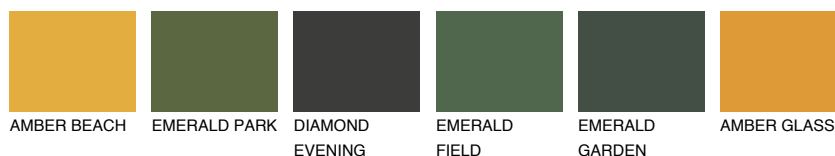

**UMBRIA3 UM3**☀️ 32%    **TSR 42%****Doplňkovou barvami****ODSTÍNY CON****Odstíny Intense**

Více informací o omítkách a barvách naleznete na

[www.ceresit.cz](http://www.ceresit.cz)

\*Prezentované odstíny jsou součástí aktuální palety fasádních omítek a barev nabízené značkou Ceresit. Berte prosím na vědomí, že se barvy v originální podobě mohou lišit od barev zobrazených na monitoru. Elektronická a tištěná podoba vzorníku není považována za plně spolehlivou prezentaci. Doporučujeme proto vybrané barvy porovnat se skutečnými vzorkovnicí.