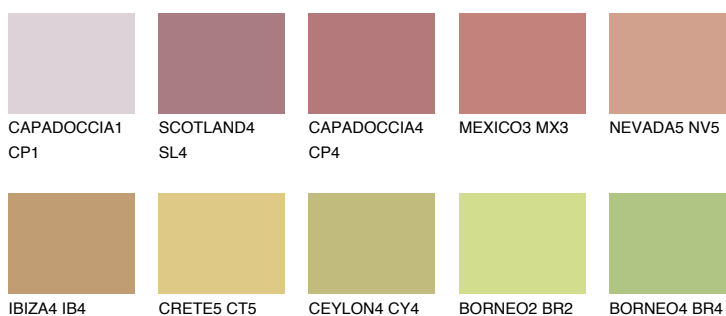

**UMBRIA3 UM3**☀ 32%   **TSR 42%****Doplňkovou barvami****ODSTÍNY CON****Odstíny Intense**

Více informací o omítkách a barvách naleznete na

[www.ceresit.cz](http://www.ceresit.cz)

\*Prezentované odstíny jsou součástí aktuální palety fasádních omítek a barev nabízené značkou Ceresit. Berte prosím na vědomí, že se barvy v originální podobě mohou lišit od barev zobrazených na monitoru. Elektronická a tištěná podoba vzorníku není považována za plně spolehlivou prezentaci. Doporučujeme proto vybrané barvy porovnat se skutečnými vzorkovnicí.