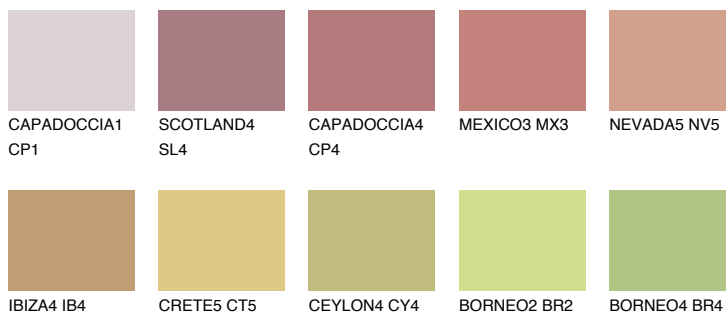

**UMBRIA3 UM3**☀️ 32%    **TSR 42%****Doplňkovou barvami****ODSTÍNY CON****Odstíny Intense**

Více informací o omítkách a barvách naleznete na

[www.ceresit.cz](http://www.ceresit.cz)

\*Prezentované odstíny jsou součástí aktuální palety fasádních omítek a barev nabízené značkou Ceresit. Berte prosím na vědomí, že se barvy v originální podobě mohou lišit od barev zobrazených na monitoru. Elektronická a tištěná podoba vzorníku není považována za plně spolehlivou prezentaci. Doporučujeme proto vybrané barvy porovnat se skutečnými vzorkovnicí.