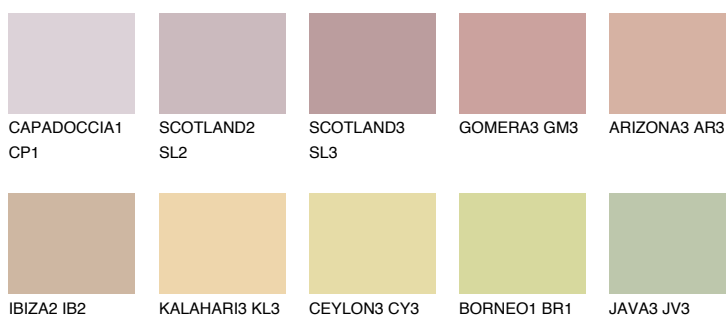

**UMBRIA2 UM2**☀ 48% **TSR 58%****Doplňkovou barvami****ODSTÍNY CON****Odstíny Intense**

Více informací o omítkách a barvách naleznete na

[www.ceresit.cz](http://www.ceresit.cz)

\*Prezentované odstíny jsou součástí aktuální palety fasádních omítek a barev nabízené značkou Ceresit. Berte prosím na vědomí, že se barvy v originální podobě mohou lišit od barev zobrazených na monitoru. Elektronická a tištěná podoba vzorníku není považována za plně spolehlivou prezentaci. Doporučujeme proto vybrané barvy porovnat se skutečnými vzorkovnicí.