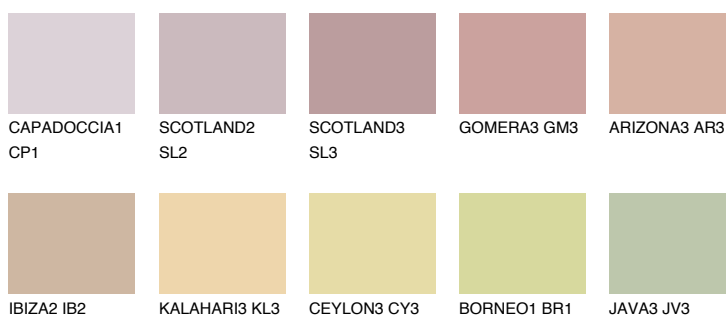

UMBRIA2 UM2

48% **TSR** 58%

Doplňkovou barvami

ODSTÍNY CON

Odstíny Intense

Více informací o omítkách a barvách naleznete na

www.ceresit.cz

*Prezentované odstíny jsou součástí aktuální palety fasádních omítek a barev nabízené značkou Ceresit. Berte prosím na vědomí, že se barvy v originální podobě mohou lišit od barev zobrazených na monitoru. Elektronická a tištěná podoba vzorníku není považována za plně spolehlivou prezentaci. Doporučujeme proto vybrané barvy porovnat se skutečnými vzorkovnicí.