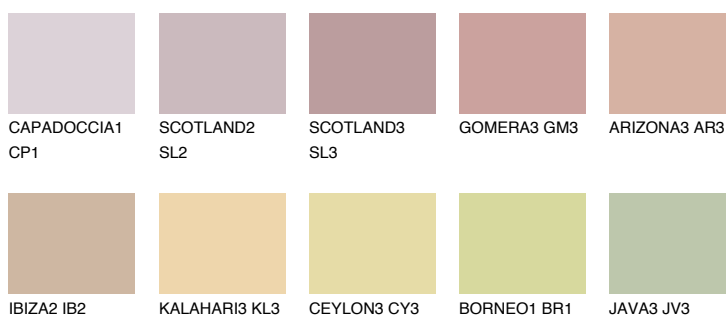

**UMBRIA2 UM2**☀ 48% **TSR 58%****Doplňkovou barvami****ODSTÍNY CON****Odstíny Intense**

Více informací o omítkách a barvách naleznete na

www.ceresit.cz

*Prezentované odstíny jsou součástí aktuální palety fasádních omítek a barev nabízené značkou Ceresit. Berte prosím na vědomí, že se barvy v originální podobě mohou lišit od barev zobrazených na monitoru. Elektronická a tištěná podoba vzorníku není považována za plně spolehlivou prezentaci. Doporučujeme proto vybrané barvy porovnat se skutečnými vzorkovnicí.