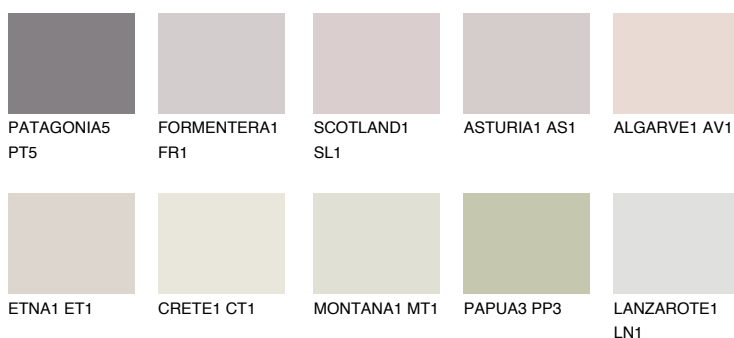

UMBRIA1 UM1

69% **TSR** 71%

Doplňkovou barvami

ODSTÍNY CON

Odstíny Intense

Více informací o omítkách a barvách naleznete na

www.ceresit.cz

*Prezentované odstíny jsou součástí aktuální palety fasádních omítek a barev nabízené značkou Ceresit. Berte prosím na vědomí, že se barvy v originální podobě mohou lišit od barev zobrazených na monitoru. Elektronická a tištěná podoba vzorníku není považována za plně spolehlivou prezentaci. Doporučujeme proto vybrané barvy porovnat se skutečnými vzorkovnicí.