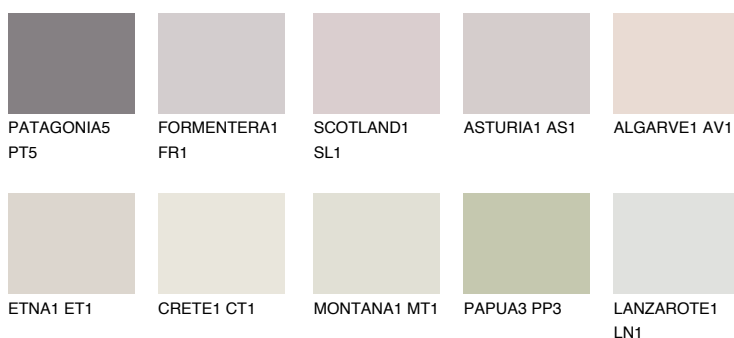

UMBRIA1 UM1

69% **TSR** 71%

Doplňkovou barvami

ODSTÍNY CON

Odstíny Intense

Více informací o omítkách a barvách naleznete na
www.ceresit.cz

*Prezentované odstíny jsou součástí aktuální palety fasádních omítek a barev nabízené značkou Ceresit. Berte prosím na vědomí, že se barvy v originální podobě mohou lišit od barev zobrazených na monitoru. Elektronická a tištěná podoba vzorníku není považována za plně spolehlivou prezentaci. Doporučujeme proto vybrané barvy porovnat se skutečnými vzorkovnicí.