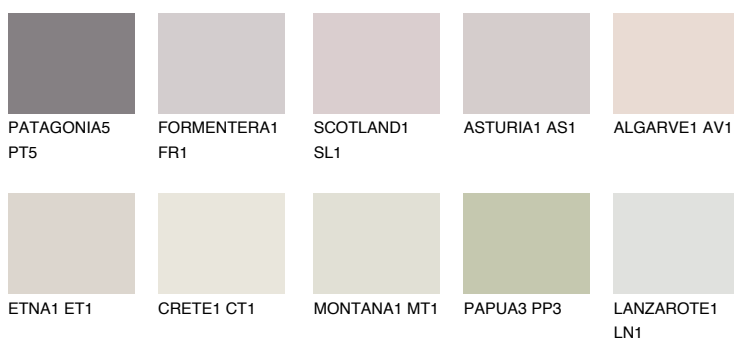


**UMBRIA1 UM1**69% **TSR** 71%**Doplňkovou barvami****ODSTÍNY CON****Odstíny Intense**

Více informací o omítkách a barvách naleznete na
www.ceresit.cz

*Prezentované odstíny jsou součástí aktuální palety fasádních omítek a barev nabízené značkou Ceresit. Berte prosím na vědomí, že se barvy v originální podobě mohou lišit od barev zobrazených na monitoru. Elektronická a tištěná podoba vzorníku není považována za plně spolehlivou prezentaci. Doporučujeme proto vybrané barvy porovnat se skutečnými vzorkovnicí.