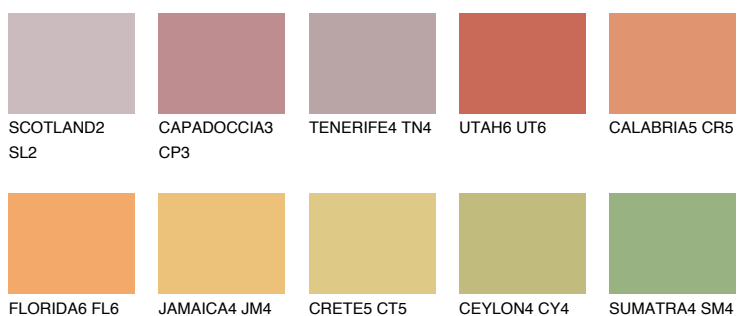

CALABRIA6 CR6

☀ 33% **TSR** 50%

Doplňkovou barvami

ODSTÍNY CON

Odstíny Intense

Více informací o omítkách a barvách naleznete na

www.ceresit.cz

*Prezentované odstíny jsou součástí aktuální palety fasádních omítek a barev nabízené značkou Ceresit. Berte prosím na vědomí, že se barvy v originální podobě mohou lišit od barev zobrazených na monitoru. Elektronická a tištěná podoba vzorníku není považována za plně spolehlivou prezentaci. Doporučujeme proto vybrané barvy porovnat se skutečnými vzorkovnicí.