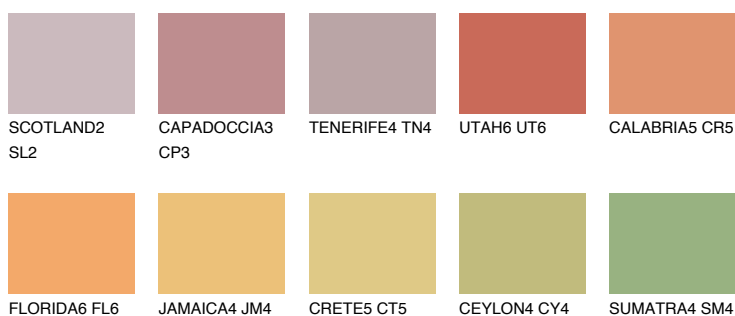

CALABRIA6 CR6

☀ 33% **TSR** 50%

Doplňkovou barvami

ODSTÍNY CON

Odstíny Intense

Více informací o omítkách a barvách naleznete na

www.ceresit.cz

*Prezentované odstíny jsou součástí aktuální palety fasádních omítek a barev nabízené značkou Ceresit. Berte prosím na vědomí, že se barvy v originální podobě mohou lišit od barev zobrazených na monitoru. Elektronická a tištěná podoba vzorníku není považována za plně spolehlivou prezentaci. Doporučujeme proto vybrané barvy porovnat se skutečnými vzorkovnicí.