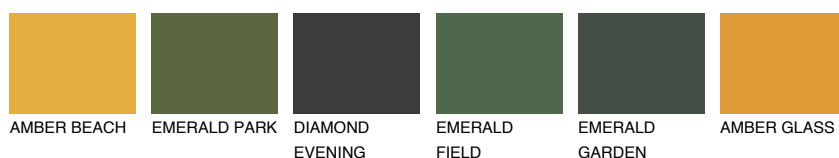

CALABRIA5 CR538% **TSR** 51%**Doplňkovou barvami****ODSTÍNY CON****Odstíny Intense**

Více informací o omítkách a barvách naleznete na

www.ceresit.cz

*Prezentované odstíny jsou součástí aktuální palety fasádních omítek a barev nabízené značkou Ceresit. Berte prosím na vědomí, že se barvy v originální podobě mohou lišit od barev zobrazených na monitoru. Elektronická a tištěná podoba vzorníku není považována za plně spolehlivou prezentaci. Doporučujeme proto vybrané barvy porovnat se skutečnými vzorkovnicí.