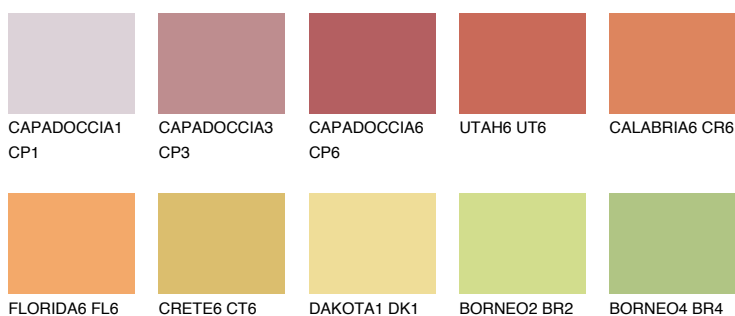

CALABRIA5 CR538% **TSR** 51%**Doplňkovou barvami****ODSTÍNY CON****Odstíny Intense**

Více informací o omítkách a barvách naleznete na

www.ceresit.cz

*Prezentované odstíny jsou součástí aktuální palety fasádních omítek a barev nabízené značkou Ceresit. Berte prosím na vědomí, že se barvy v originální podobě mohou lišit od barev zobrazených na monitoru. Elektronická a tištěná podoba vzorníku není považována za plně spolehlivou prezentaci. Doporučujeme proto vybrané barvy porovnat se skutečnými vzorkovnicí.