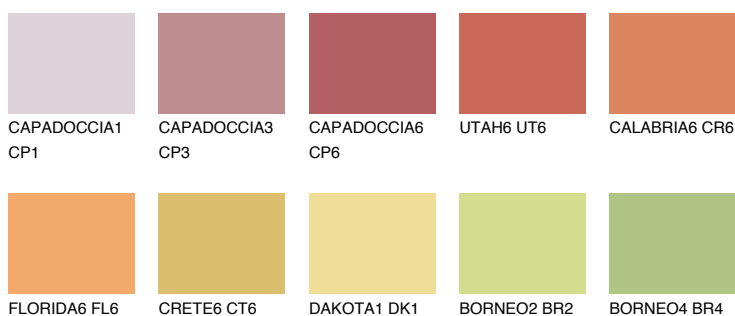

CALABRIA5 CR5

38% **TSR** 51%

Doplňkovou barvami

ODSTÍNY CON

Odstíny Intense

Více informací o omítkách a barvách naleznete na

www.ceresit.cz

*Prezentované odstíny jsou součástí aktuální palety fasádních omítek a barev nabízené značkou Ceresit. Berte prosím na vědomí, že se barvy v originální podobě mohou lišit od barev zobrazených na monitoru. Elektronická a tištěná podoba vzorníku není považována za plně spolehlivou prezentaci. Doporučujeme proto vybrané barvy porovnat se skutečnými vzorkovnicí.