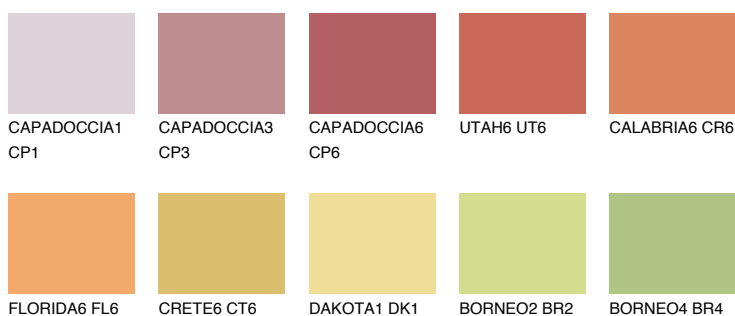

CALABRIA5 CR5

38% TSR 51%

Doplňkovou barvami

ODSTÍNY CON

Odstíny Intense

Více informací o omítkách a barvách naleznete na

www.ceresit.cz

*Prezentované odstíny jsou součástí aktuální palety fasádních omítek a barev nabízené značkou Ceresit. Berte prosím na vědomí, že se barvy v originální podobě mohou lišit od barev zobrazených na monitoru. Elektronická a tištěná podoba vzorníku není považována za plně spolehlivou prezentaci. Doporučujeme proto vybrané barvy porovnat se skutečnými vzorkovnicí.