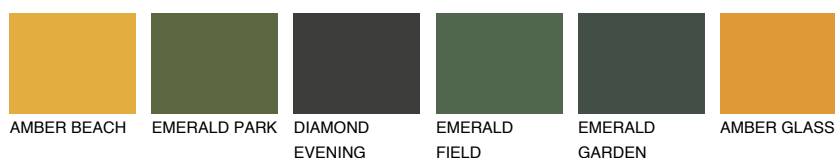

CALABRIA4 CR4● 44% **TSR 58%****Doplňkovou barvami****ODSTÍNY CON****Odstíny Intense**

Více informací o omítkách a barvách naleznete na

www.ceresit.cz

*Prezentované odstíny jsou součástí aktuální palety fasádních omítek a barev nabízené značkou Ceresit. Berte prosím na vědomí, že se barvy v originální podobě mohou lišit od barev zobrazených na monitoru. Elektronická a tištěná podoba vzorníku není považována za plně spolehlivou prezentaci. Doporučujeme proto vybrané barvy porovnat se skutečnými vzorkovnicí.