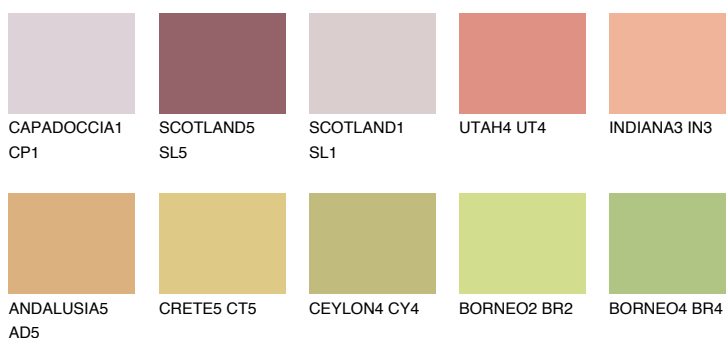

CALABRIA4 CR4● 44% **TSR 58%****Doplňkovou barvami****ODSTÍNY CON****Odstíny Intense**

Více informací o omítkách a barvách naleznete na

www.ceresit.cz

*Prezentované odstíny jsou součástí aktuální palety fasádních omítek a barev nabízené značkou Ceresit. Berte prosím na vědomí, že se barvy v originální podobě mohou lišit od barev zobrazených na monitoru. Elektronická a tištěná podoba vzorníku není považována za plně spolehlivou prezentaci. Doporučujeme proto vybrané barvy porovnat se skutečnými vzorkovnicí.