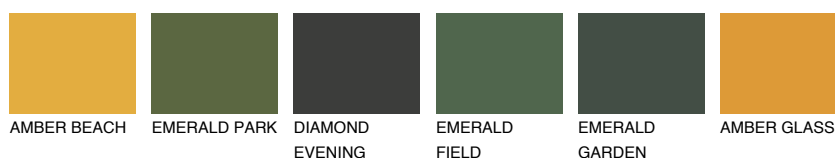

CALABRIA3 CR3

☀ 49% **TSR 60%**

Doplňkovou barvami

ODSTÍNY CON

Odstíny Intense

Více informací o omítkách a barvách naleznete na

www.ceresit.cz

*Prezentované odstíny jsou součástí aktuální palety fasádních omítek a barev nabízené značkou Ceresit. Berte prosím na vědomí, že se barvy v originální podobě mohou lišit od barev zobrazených na monitoru. Elektronická a tištěná podoba vzorníku není považována za plně spolehlivou prezentaci. Doporučujeme proto vybrané barvy porovnat se skutečnými vzorkovnicí.