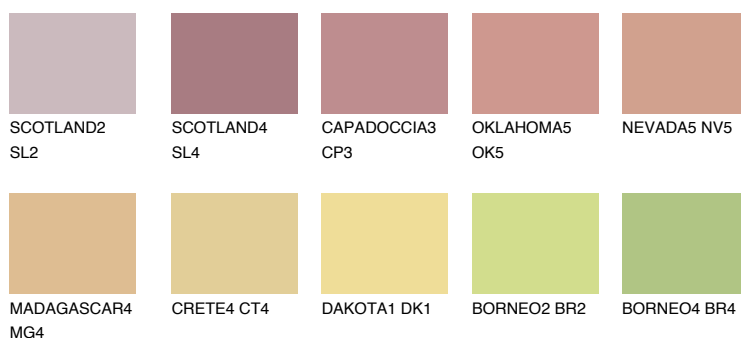

CALABRIA3 CR3

☀ 49% **TSR 60%**

Doplňkovou barvami

ODSTÍNY CON

Odstíny Intense

Více informací o omítkách a barvách naleznete na

www.ceresit.cz

*Prezentované odstíny jsou součástí aktuální palety fasádních omítek a barev nabízené značkou Ceresit. Berte prosím na vědomí, že se barvy v originální podobě mohou lišit od barev zobrazených na monitoru. Elektronická a tištěná podoba vzorníku není považována za plně spolehlivou prezentaci. Doporučujeme proto vybrané barvy porovnat se skutečnými vzorkovnicí.