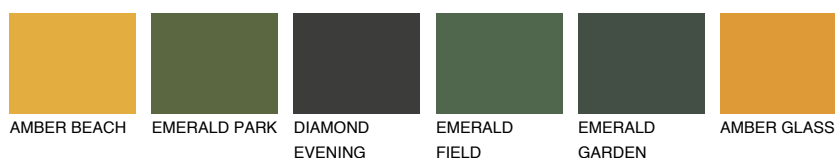

**CALABRIA3 CR3**☀ 49% **TSR 60%****Doplňkovou barvami****ODSTÍNY CON****Odstíny Intense**

Více informací o omítkách a barvách naleznete na

[www.ceresit.cz](http://www.ceresit.cz)

\*Prezentované odstíny jsou součástí aktuální palety fasádních omítek a barev nabízené značkou Ceresit. Berte prosím na vědomí, že se barvy v originální podobě mohou lišit od barev zobrazených na monitoru. Elektronická a tištěná podoba vzorníku není považována za plně spolehlivou prezentaci. Doporučujeme proto vybrané barvy porovnat se skutečnými vzorkovnicí.