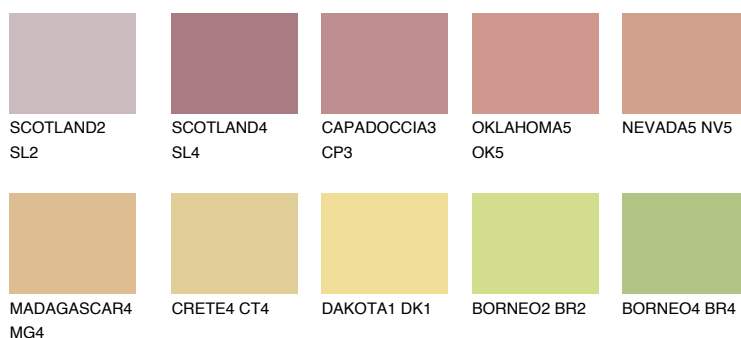

**CALABRIA3 CR3**☀ 49% **TSR 60%****Doplňkovou barvami****ODSTÍNY CON****Odstíny Intense**

Více informací o omítkách a barvách naleznete na

[www.ceresit.cz](http://www.ceresit.cz)

\*Prezentované odstíny jsou součástí aktuální palety fasádních omítek a barev nabízené značkou Ceresit. Berte prosím na vědomí, že se barvy v originální podobě mohou lišit od barev zobrazených na monitoru. Elektronická a tištěná podoba vzorníku není považována za plně spolehlivou prezentaci. Doporučujeme proto vybrané barvy porovnat se skutečnými vzorkovnicí.