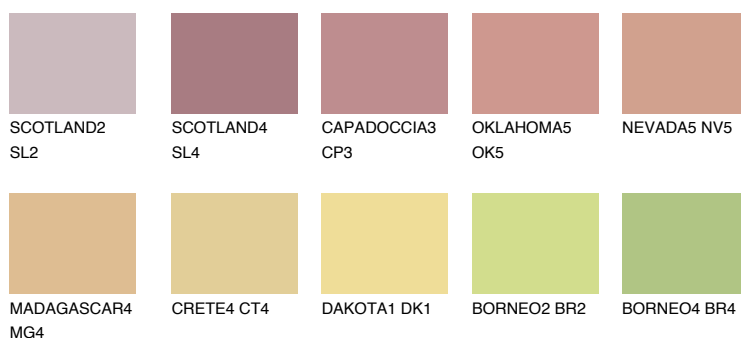

**CALABRIA3 CR3**☀️ 49% **TSR 60%****Doplňkovou barvami****ODSTÍNY CON****Odstíny Intense**

Více informací o omítkách a barvách naleznete na

www.ceresit.cz

*Prezentované odstíny jsou součástí aktuální palety fasádních omítek a barev nabízené značkou Ceresit. Berte prosím na vědomí, že se barvy v originální podobě mohou lišit od barev zobrazených na monitoru. Elektronická a tištěná podoba vzorníku není považována za plně spolehlivou prezentaci. Doporučujeme proto vybrané barvy porovnat se skutečnými vzorkovnicí.