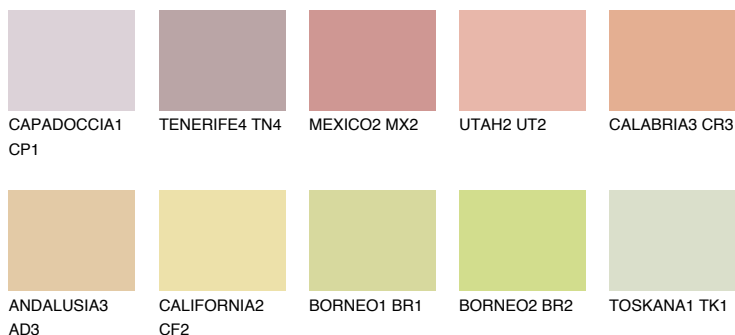

## CALABRIA2 CR2

59% **TSR** 66%

### Doplňkovou barvami

#### Odstíny Intense

Více informací o omítkách a barvách naleznete na

[www.ceresit.cz](http://www.ceresit.cz)

\*Prezentované odstíny jsou součástí aktuální palety fasádních omítek a barev nabízené značkou Ceresit. Berte prosím na vědomí, že se barvy v originální podobě mohou lišit od barev zobrazených na monitoru. Elektronická a tištěná podoba vzorníku není považována za plně spolehlivou prezentaci. Doporučujeme proto vybrané barvy porovnat se skutečnými vzorkovnicí.