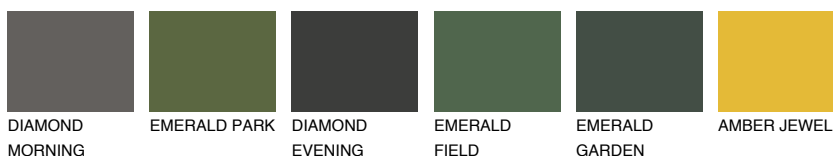

## CALABRIA2 CR2

59% **TSR** 66%

### Doplňkovou barvami

#### Odstíny Intense

Více informací o omítkách a barvách naleznete na

[www.ceresit.cz](http://www.ceresit.cz)

\*Prezentované odstíny jsou součástí aktuální palety fasádních omítek a barev nabízené značkou Ceresit. Berte prosím na vědomí, že se barvy v originální podobě mohou lišit od barev zobrazených na monitoru. Elektronická a tištěná podoba vzorníku není považována za plně spolehlivou prezentaci. Doporučujeme proto vybrané barvy porovnat se skutečnými vzorkovnicí.