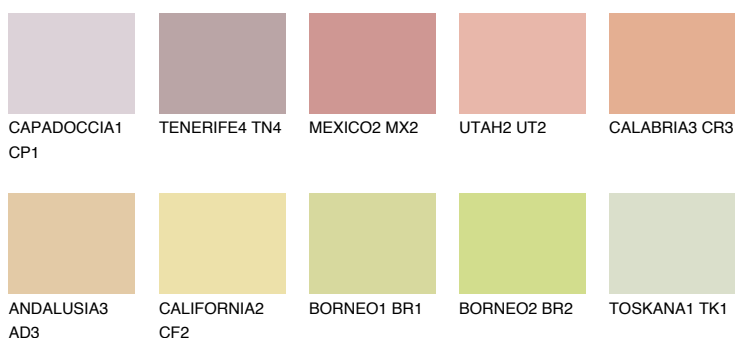

CALABRIA2 CR2

59% **TSR** 66%

Doplňkovou barvami

ODSTÍNY CON

Odstíny Intense

Více informací o omítkách a barvách naleznete na

www.ceresit.cz

*Prezentované odstíny jsou součástí aktuální palety fasádních omítek a barev nabízené značkou Ceresit. Berte prosím na vědomí, že se barvy v originální podobě mohou lišit od barev zobrazených na monitoru. Elektronická a tištěná podoba vzorníku není považována za plně spolehlivou prezentaci. Doporučujeme proto vybrané barvy porovnat se skutečnými vzorkovnicí.