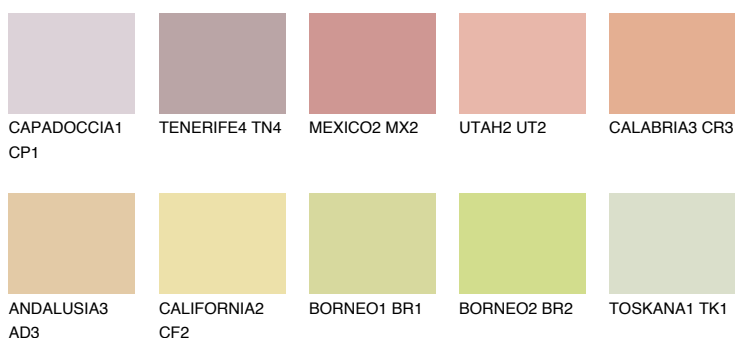

CALABRIA2 CR259% **TSR** 66%**Doplňkovou barvami****ODSTÍNY CON****Odstíny Intense**

Více informací o omítkách a barvách naleznete na

www.ceresit.cz

*Prezentované odstíny jsou součástí aktuální palety fasádních omítek a barev nabízené značkou Ceresit. Berte prosím na vědomí, že se barvy v originální podobě mohou lišit od barev zobrazených na monitoru. Elektronická a tištěná podoba vzorníku není považována za plně spolehlivou prezentaci. Doporučujeme proto vybrané barvy porovnat se skutečnými vzorkovnicí.