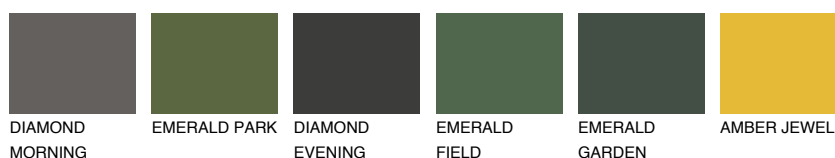

CALABRIA2 CR259% **TSR** 66%**Doplňkovou barvami****ODSTÍNY CON****Odstíny Intense**

Více informací o omítkách a barvách naleznete na

www.ceresit.cz

*Prezentované odstíny jsou součástí aktuální palety fasádních omítek a barev nabízené značkou Ceresit. Berte prosím na vědomí, že se barvy v originální podobě mohou lišit od barev zobrazených na monitoru. Elektronická a tištěná podoba vzorníku není považována za plně spolehlivou prezentaci. Doporučujeme proto vybrané barvy porovnat se skutečnými vzorkovnicí.