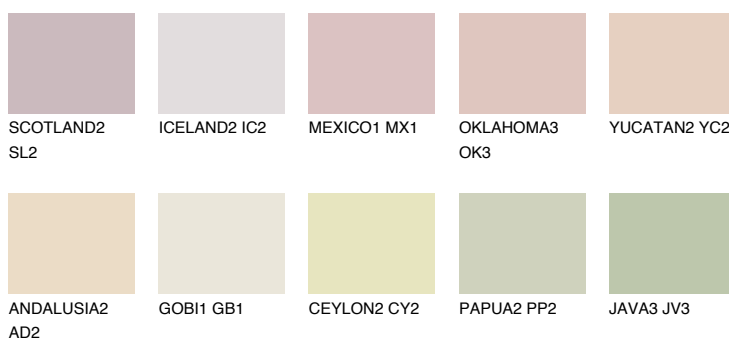

CALABRIA1 CR164% **TSR** 63%**Doplňkovou barvami****ODSTÍNY CON****Odstíny Intense**

Více informací o omítkách a barvách naleznete na
www.ceresit.cz

*Prezentované odstíny jsou součástí aktuální palety fasádních omítek a barev nabízené značkou Ceresit. Berte prosím na vědomí, že se barvy v originální podobě mohou lišit od barev zobrazených na monitoru. Elektronická a tištěná podoba vzorníku není považována za plně spolehlivou prezentaci. Doporučujeme proto vybrané barvy porovnat se skutečnými vzorkovnicí.