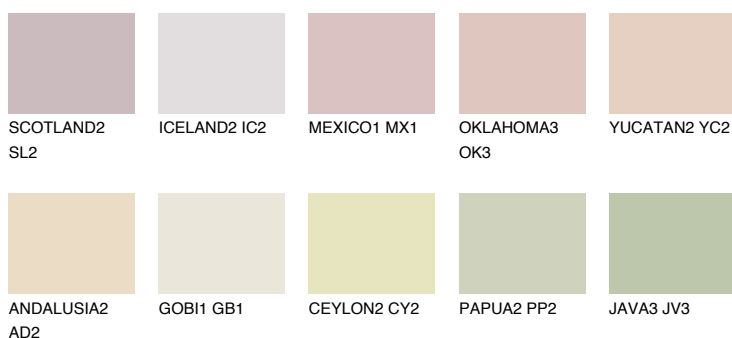

## CALABRIA1 CR1

64% TSR 63%

### Doplňkovou barvami

#### Odstíny Intense

Více informací o omítkách a barvách naleznete na

[www.ceresit.cz](http://www.ceresit.cz)

\*Prezentované odstíny jsou součástí aktuální palety fasádních omítek a barev nabízené značkou Ceresit. Berte prosím na vědomí, že se barvy v originální podobě mohou lišit od barev zobrazených na monitoru. Elektronická a tištěná podoba vzorníku není považována za plně spolehlivou prezentaci. Doporučujeme proto vybrané barvy porovnat se skutečnými vzorkovnicí.