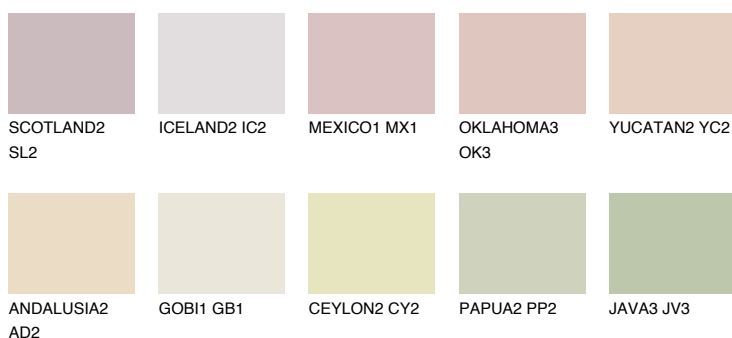


**CALABRIA1 CR1**64% **TSR** 63%**Doplňkovou barvami****ODSTÍNY CON****Odstíny Intense**

Více informací o omítkách a barvách naleznete na
www.ceresit.cz

*Prezentované odstíny jsou součástí aktuální palety fasádních omítek a barev nabízené značkou Ceresit. Berte prosím na vědomí, že se barvy v originální podobě mohou lišit od barev zobrazených na monitoru. Elektronická a tištěná podoba vzorníku není považována za plně spolehlivou prezentaci. Doporučujeme proto vybrané barvy porovnat se skutečnými vzorkovnicí.