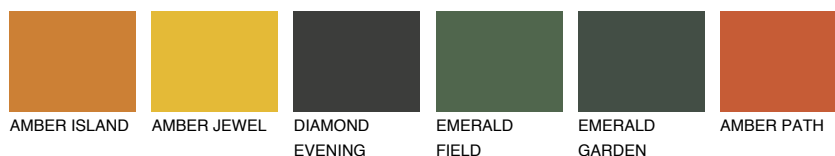

NUBIA6 NA6

☀️ 18% **TSR 42%**

Doplňkovou barvami

ODSTÍNY CON

Odstíny Intense

Více informací o omítkách a barvách naleznete na

www.ceresit.cz

*Prezentované odstíny jsou součástí aktuální palety fasádních omítek a barev nabízené značkou Ceresit. Berte prosím na vědomí, že se barvy v originální podobě mohou lišit od barev zobrazených na monitoru. Elektronická a tištěná podoba vzorníku není považována za plně spolehlivou prezentaci. Doporučujeme proto vybrané barvy porovnat se skutečnými vzorkovnicí.