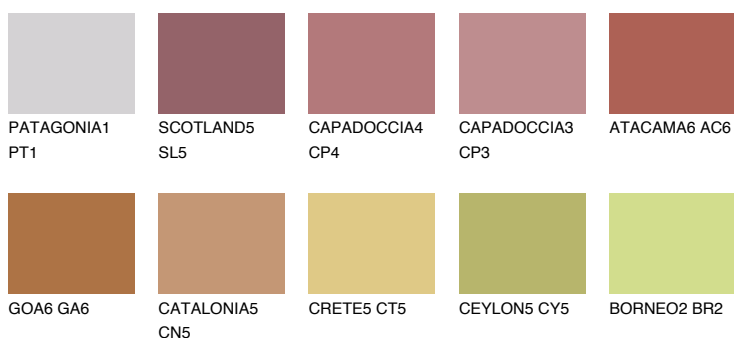

NUBIA6 NA6

☀️ 18% **TSR 42%**

Doplňkovou barvami

ODSTÍNY CON

Odstíny Intense

Více informací o omítkách a barvách naleznete na

www.ceresit.cz

*Prezentované odstíny jsou součástí aktuální palety fasádních omítek a barev nabízené značkou Ceresit. Berte prosím na vědomí, že se barvy v originální podobě mohou lišit od barev zobrazených na monitoru. Elektronická a tištěná podoba vzorníku není považována za plně spolehlivou prezentaci. Doporučujeme proto vybrané barvy porovnat se skutečnými vzorkovnicí.