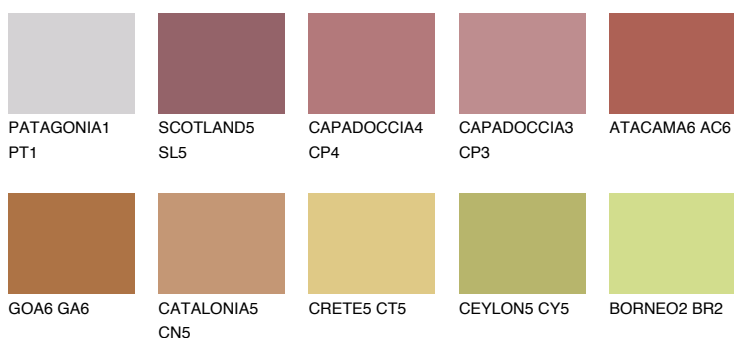

**NUBIA6 NA6**☀ 18% **TSR 42%****Doplňkovou barvami****ODSTÍNY CON****Odstíny Intense**

Více informací o omítkách a barvách naleznete na

www.ceresit.cz

*Prezentované odstíny jsou součástí aktuální palety fasádních omítek a barev nabízené značkou Ceresit. Berte prosím na vědomí, že se barvy v originální podobě mohou lišit od barev zobrazených na monitoru. Elektronická a tištěná podoba vzorníku není považována za plně spolehlivou prezentaci. Doporučujeme proto vybrané barvy porovnat se skutečnými vzorkovnicí.