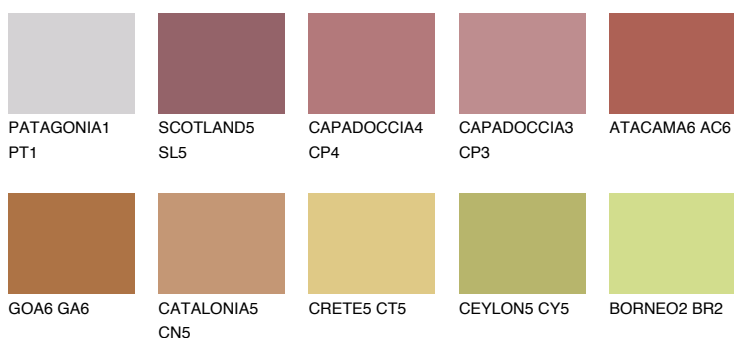

## NUBIA6 NA6

☀ 18%    **TSR 42%**

### Doplňkovou barvami

#### Odstíny Intense

Více informací o omítkách a barvách naleznete na

[www.ceresit.cz](http://www.ceresit.cz)

\*Prezentované odstíny jsou součástí aktuální palety fasádních omítek a barev nabízené značkou Ceresit. Berte prosím na vědomí, že se barvy v originální podobě mohou lišit od barev zobrazených na monitoru. Elektronická a tištěná podoba vzorníku není považována za plně spolehlivou prezentaci. Doporučujeme proto vybrané barvy porovnat se skutečnými vzorkovnicí.