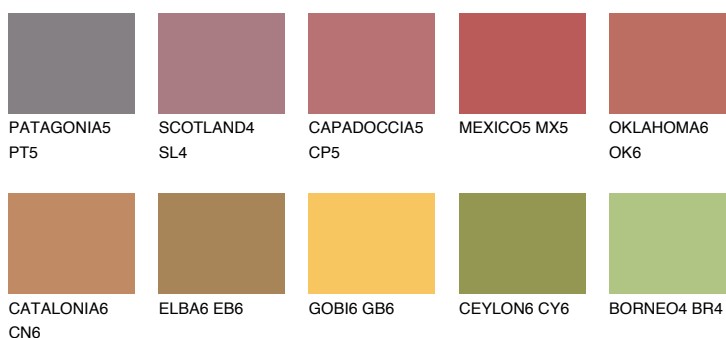

## NUBIA5 NA5

☀ 22%    **TSR 43%**

### Doplňkovou barvami

#### Odstíny Intense

Více informací o omítkách a barvách naleznete na

[www.ceresit.cz](http://www.ceresit.cz)

\*Prezentované odstíny jsou součástí aktuální palety fasádních omítek a barev nabízené značkou Ceresit. Berte prosím na vědomí, že se barvy v originální podobě mohou lišit od barev zobrazených na monitoru. Elektronická a tištěná podoba vzorníku není považována za plně spolehlivou prezentaci. Doporučujeme proto vybrané barvy porovnat se skutečnými vzorkovnicí.