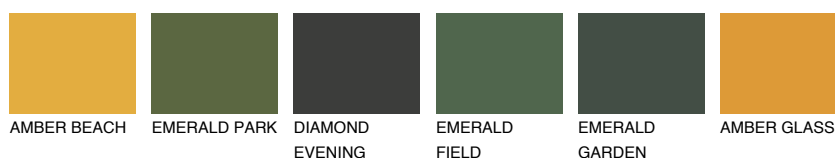

## NUBIA5 NA5

☀ 22%    **TSR 43%**

### Doplňkovou barvami

#### Odstíny Intense

Více informací o omítkách a barvách naleznete na

[www.ceresit.cz](http://www.ceresit.cz)

\*Prezentované odstíny jsou součástí aktuální palety fasádních omítek a barev nabízené značkou Ceresit. Berte prosím na vědomí, že se barvy v originální podobě mohou lišit od barev zobrazených na monitoru. Elektronická a tištěná podoba vzorníku není považována za plně spolehlivou prezentaci. Doporučujeme proto vybrané barvy porovnat se skutečnými vzorkovnicí.