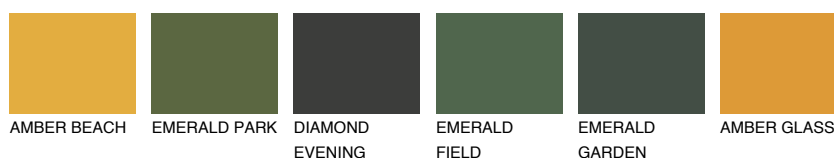

NUBIA5 NA5

☀ 22% **TSR 43%**

Doplňkovou barvami

ODSTÍNY CON

Odstíny Intense

Více informací o omítkách a barvách naleznete na

www.ceresit.cz

*Prezentované odstíny jsou součástí aktuální palety fasádních omítek a barev nabízené značkou Ceresit. Berte prosím na vědomí, že se barvy v originální podobě mohou lišit od barev zobrazených na monitoru. Elektronická a tištěná podoba vzorníku není považována za plně spolehlivou prezentaci. Doporučujeme proto vybrané barvy porovnat se skutečnými vzorkovnicí.