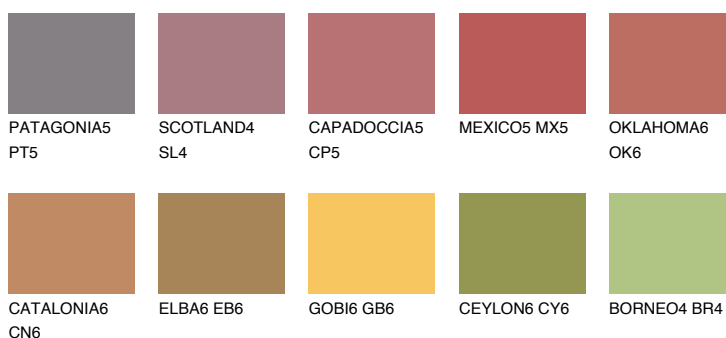

NUBIA5 NA5

☀ 22% **TSR 43%**

Doplňkovou barvami

ODSTÍNY CON

Odstíny Intense

Více informací o omítkách a barvách naleznete na

www.ceresit.cz

*Prezentované odstíny jsou součástí aktuální palety fasádních omítek a barev nabízené značkou Ceresit. Berte prosím na vědomí, že se barvy v originální podobě mohou lišit od barev zobrazených na monitoru. Elektronická a tištěná podoba vzorníku není považována za plně spolehlivou prezentaci. Doporučujeme proto vybrané barvy porovnat se skutečnými vzorkovnicí.