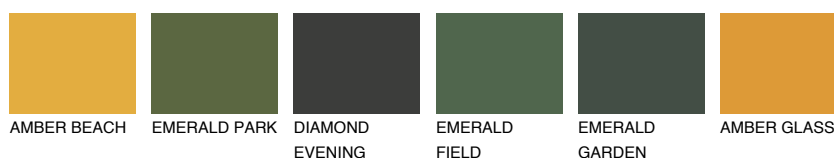

## NUBIA5 NA5

☀ 22%    **TSR 43%**

### Doplňkovou barvami

#### Odstíny Intense

Více informací o omítkách a barvách naleznete na

[www.ceresit.cz](http://www.ceresit.cz)

\*Prezentované odstíny jsou součástí aktuální palety fasádních omítek a barev nabízené značkou Ceresit. Berte prosím na vědomí, že se barvy v originální podobě mohou lišit od barev zobrazených na monitoru. Elektronická a tištěná podoba vzorníku není považována za plně spolehlivou prezentaci. Doporučujeme proto vybrané barvy porovnat se skutečnými vzorkovnicí.