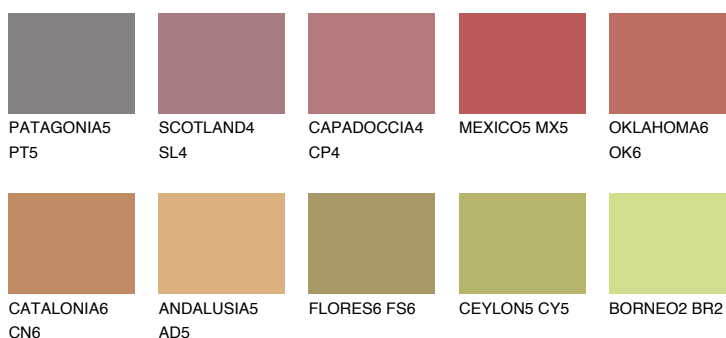

**NUBIA4 NA4**☀ 25% **TSR 45%****Doplňkovou barvami****ODSTÍNY CON****Odstíny Intense**

Více informací o omítkách a barvách naleznete na

[www.ceresit.cz](http://www.ceresit.cz)

\*Prezentované odstíny jsou součástí aktuální palety fasádních omítek a barev nabízené značkou Ceresit. Berte prosím na vědomí, že se barvy v originální podobě mohou lišit od barev zobrazených na monitoru. Elektronická a tištěná podoba vzorníku není považována za plně spolehlivou prezentaci. Doporučujeme proto vybrané barvy porovnat se skutečnými vzorkovnicí.