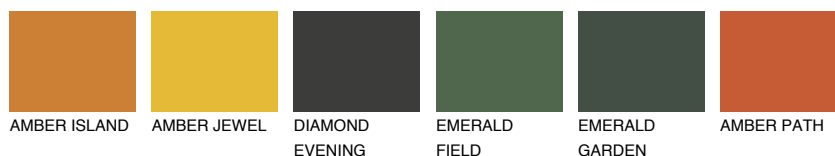

**NUBIA4 NA4**☀ 25% **TSR 45%****Doplňkovou barvami****ODSTÍNY CON****Odstíny Intense**

Více informací o omítkách a barvách naleznete na

[www.ceresit.cz](http://www.ceresit.cz)

\*Prezentované odstíny jsou součástí aktuální palety fasádních omítek a barev nabízené značkou Ceresit. Berte prosím na vědomí, že se barvy v originální podobě mohou lišit od barev zobrazených na monitoru. Elektronická a tištěná podoba vzorníku není považována za plně spolehlivou prezentaci. Doporučujeme proto vybrané barvy porovnat se skutečnými vzorkovnicí.