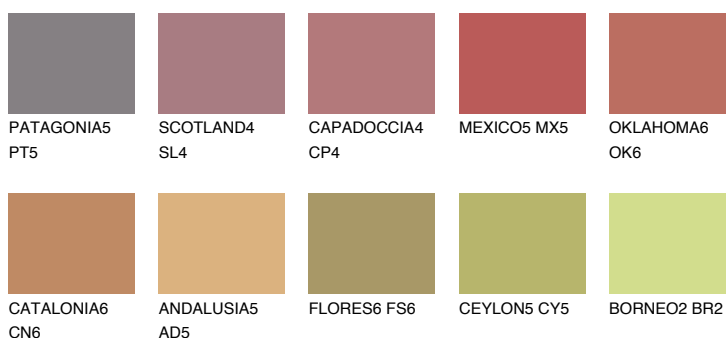

**NUBIA4 NA4**☀ 25% **TSR 45%****Doplňkovou barvami****ODSTÍNY CON****Odstíny Intense**

Více informací o omítkách a barvách naleznete na

www.ceresit.cz

*Prezentované odstíny jsou součástí aktuální palety fasádních omítek a barev nabízené značkou Ceresit. Berte prosím na vědomí, že se barvy v originální podobě mohou lišit od barev zobrazených na monitoru. Elektronická a tištěná podoba vzorníku není považována za plně spolehlivou prezentaci. Doporučujeme proto vybrané barvy porovnat se skutečnými vzorkovnicí.