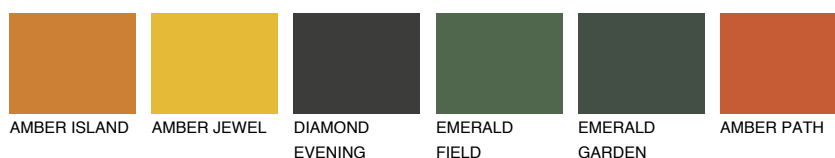

## NUBIA4 NA4

☀ 25% **TSR** 45%

### Doplňkovou barvami

#### Odstíny Intense

Více informací o omítkách a barvách naleznete na

[www.ceresit.cz](http://www.ceresit.cz)

\*Prezentované odstíny jsou součástí aktuální palety fasádních omítek a barev nabízené značkou Ceresit. Berte prosím na vědomí, že se barvy v originální podobě mohou lišit od barev zobrazených na monitoru. Elektronická a tištěná podoba vzorníku není považována za plně spolehlivou prezentaci. Doporučujeme proto vybrané barvy porovnat se skutečnými vzorkovnicí.