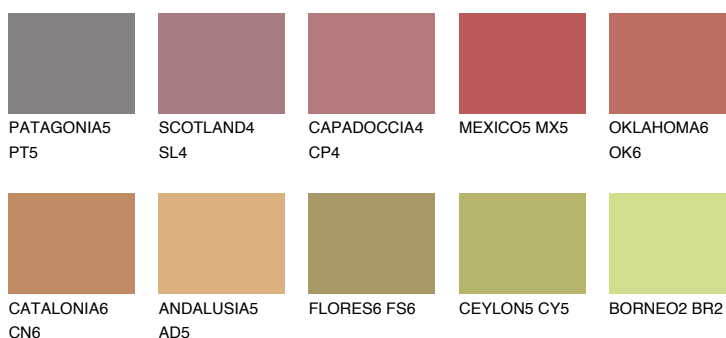

NUBIA4 NA4

☀ 25% **TSR** 45%

Doplňkovou barvami

ODSTÍNY CON

Odstíny Intense

Více informací o omítkách a barvách naleznete na

www.ceresit.cz

*Prezentované odstíny jsou součástí aktuální palety fasádních omítek a barev nabízené značkou Ceresit. Berte prosím na vědomí, že se barvy v originální podobě mohou lišit od barev zobrazených na monitoru. Elektronická a tištěná podoba vzorníku není považována za plně spolehlivou prezentaci. Doporučujeme proto vybrané barvy porovnat se skutečnými vzorkovnicí.