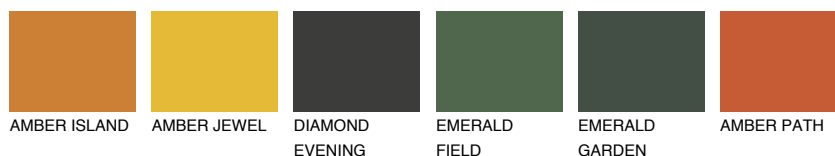

NUBIA4 NA4

☀ 25% **TSR** 45%

Doplňkovou barvami

ODSTÍNY CON

Odstíny Intense

Více informací o omítkách a barvách naleznete na

www.ceresit.cz

*Prezentované odstíny jsou součástí aktuální palety fasádních omítek a barev nabízené značkou Ceresit. Berte prosím na vědomí, že se barvy v originální podobě mohou lišit od barev zobrazených na monitoru. Elektronická a tištěná podoba vzorníku není považována za plně spolehlivou prezentaci. Doporučujeme proto vybrané barvy porovnat se skutečnými vzorkovnicí.