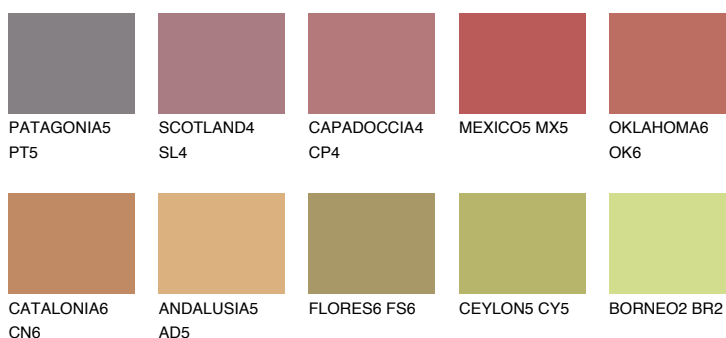

## NUBIA4 NA4

☀ 25% **TSR** 45%

### Doplňkovou barvami

#### Odstíny Intense

Více informací o omítkách a barvách naleznete na

[www.ceresit.cz](http://www.ceresit.cz)

\*Prezentované odstíny jsou součástí aktuální palety fasádních omítek a barev nabízené značkou Ceresit. Berte prosím na vědomí, že se barvy v originální podobě mohou lišit od barev zobrazených na monitoru. Elektronická a tištěná podoba vzorníku není považována za plně spolehlivou prezentaci. Doporučujeme proto vybrané barvy porovnat se skutečnými vzorkovnicí.