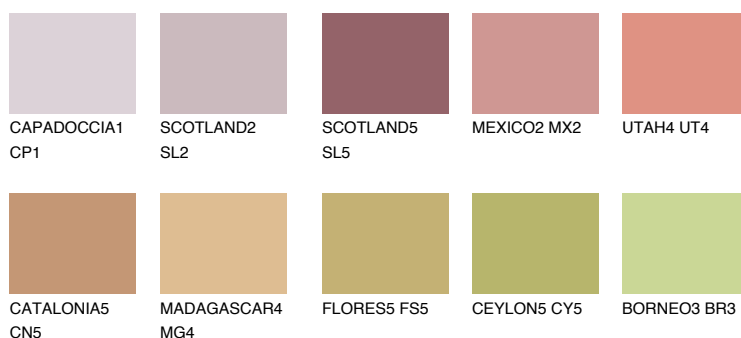

**NUBIA3 NA3**☀ 30% **TSR 43%****Doplňkovou barvami****ODSTÍNY CON****Odstíny Intense**

Více informací o omítkách a barvách naleznete na

www.ceresit.cz

*Prezentované odstíny jsou součástí aktuální palety fasádních omítek a barev nabízené značkou Ceresit. Berte prosím na vědomí, že se barvy v originální podobě mohou lišit od barev zobrazených na monitoru. Elektronická a tištěná podoba vzorníku není považována za plně spolehlivou prezentaci. Doporučujeme proto vybrané barvy porovnat se skutečnými vzorkovnicí.