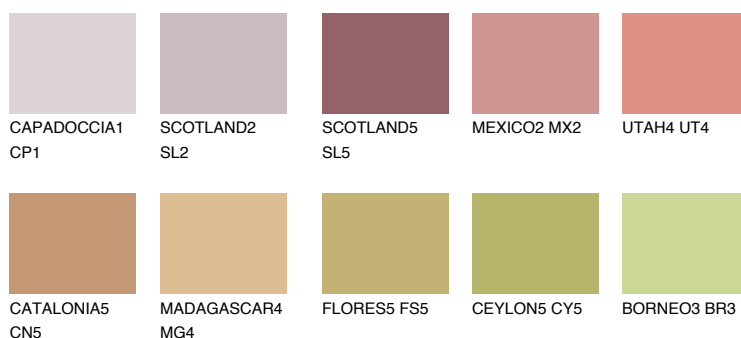

**NUBIA3 NA3**☀️ 30% **TSR 43%****Doplňkovou barvami****ODSTÍNY CON****Odstíny Intense**

Více informací o omítkách a barvách naleznete na

www.ceresit.cz

*Prezentované odstíny jsou součástí aktuální palety fasádních omítek a barev nabízené značkou Ceresit. Berte prosím na vědomí, že se barvy v originální podobě mohou lišit od barev zobrazených na monitoru. Elektronická a tištěná podoba vzorníku není považována za plně spolehlivou prezentaci. Doporučujeme proto vybrané barvy porovnat se skutečnými vzorkovnicí.