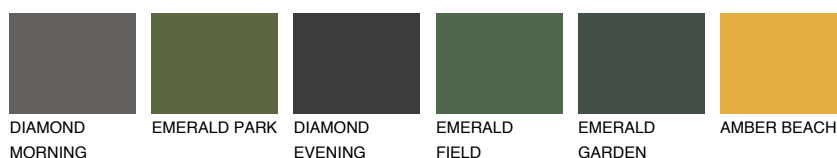

**NUBIA3 NA3**☀ 30% **TSR 43%****Doplňkovou barvami****ODSTÍNY CON****Odstíny Intense**

Více informací o omítkách a barvách naleznete na

www.ceresit.cz

*Prezentované odstíny jsou součástí aktuální palety fasádních omítek a barev nabízené značkou Ceresit. Berte prosím na vědomí, že se barvy v originální podobě mohou lišit od barev zobrazených na monitoru. Elektronická a tištěná podoba vzorníku není považována za plně spolehlivou prezentaci. Doporučujeme proto vybrané barvy porovnat se skutečnými vzorkovnicí.