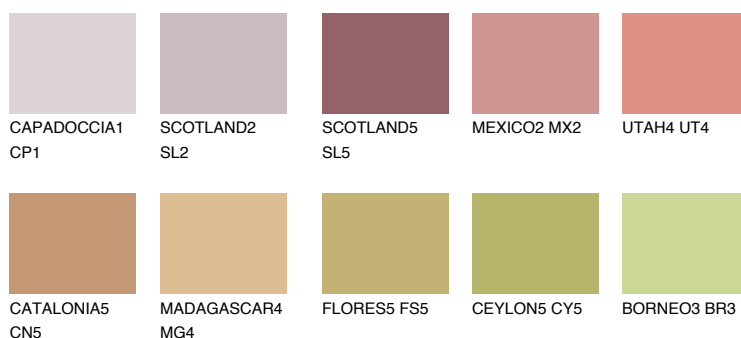

NUBIA3 NA3

☀️ 30% **TSR 43%**

Doplňkovou barvami

ODSTÍNY CON

Odstíny Intense

Více informací o omítkách a barvách naleznete na

www.ceresit.cz

*Prezentované odstíny jsou součástí aktuální palety fasádních omítek a barev nabízené značkou Ceresit. Berte prosím na vědomí, že se barvy v originální podobě mohou lišit od barev zobrazených na monitoru. Elektronická a tištěná podoba vzorníku není považována za plně spolehlivou prezentaci. Doporučujeme proto vybrané barvy porovnat se skutečnými vzorkovnicí.