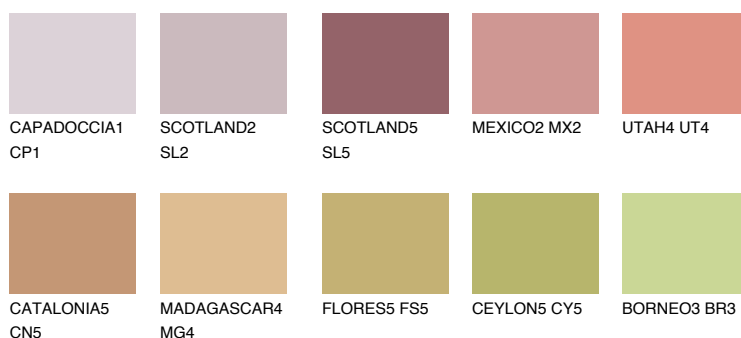

NUBIA3 NA3

☀ 30% **TSR 43%**

Doplňkovou barvami

ODSTÍNY CON

Odstíny Intense

Více informací o omítkách a barvách naleznete na

www.ceresit.cz

*Prezentované odstíny jsou součástí aktuální palety fasádních omítek a barev nabízené značkou Ceresit. Berte prosím na vědomí, že se barvy v originální podobě mohou lišit od barev zobrazených na monitoru. Elektronická a tištěná podoba vzorníku není považována za plně spolehlivou prezentaci. Doporučujeme proto vybrané barvy porovnat se skutečnými vzorkovnicí.