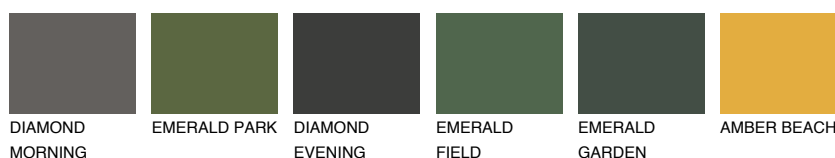

NUBIA3 NA3

☀ 30% **TSR 43%**

Doplňkovou barvami

ODSTÍNY CON

Odstíny Intense

Více informací o omítkách a barvách naleznete na

www.ceresit.cz

*Prezentované odstíny jsou součástí aktuální palety fasádních omítek a barev nabízené značkou Ceresit. Berte prosím na vědomí, že se barvy v originální podobě mohou lišit od barev zobrazených na monitoru. Elektronická a tištěná podoba vzorníku není považována za plně spolehlivou prezentaci. Doporučujeme proto vybrané barvy porovnat se skutečnými vzorkovnicí.