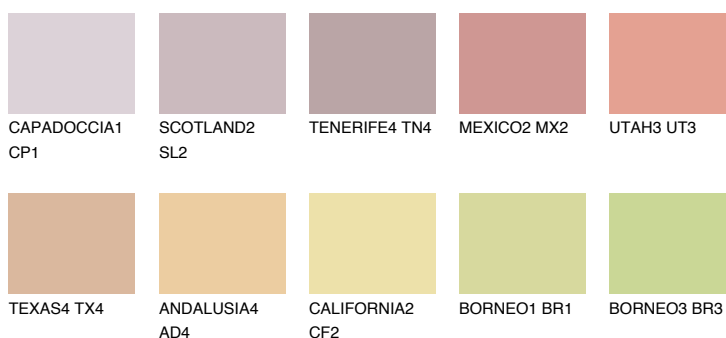

**NUBIA2 NA2**☀️ 40% **TSR 50%****Doplňkovou barvami****ODSTÍNY CON****Odstíny Intense**

Více informací o omítkách a barvách naleznete na

www.ceresit.cz

*Prezentované odstíny jsou součástí aktuální palety fasádních omítek a barev nabízené značkou Ceresit. Berte prosím na vědomí, že se barvy v originální podobě mohou lišit od barev zobrazených na monitoru. Elektronická a tištěná podoba vzorníku není považována za plně spolehlivou prezentaci. Doporučujeme proto vybrané barvy porovnat se skutečnými vzorkovnicí.