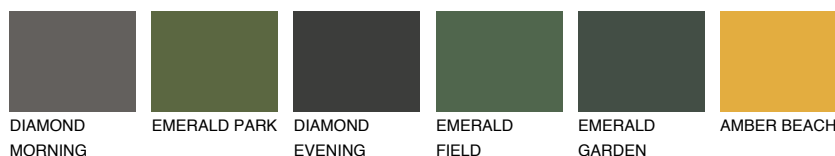

NUBIA2 NA2

☀ 40% **TSR** 50%

Doplňkovou barvami

ODSTÍNY CON

Odstíny Intense

Více informací o omítkách a barvách naleznete na

www.ceresit.cz

*Prezentované odstíny jsou součástí aktuální palety fasádních omítek a barev nabízené značkou Ceresit. Berte prosím na vědomí, že se barvy v originální podobě mohou lišit od barev zobrazených na monitoru. Elektronická a tištěná podoba vzorníku není považována za plně spolehlivou prezentaci. Doporučujeme proto vybrané barvy porovnat se skutečnými vzorkovnicí.