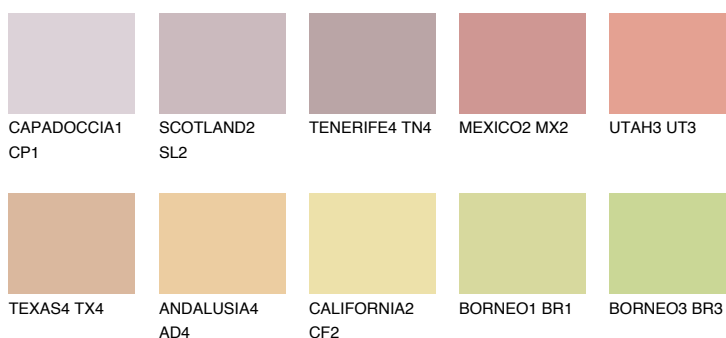

NUBIA2 NA2

☀ 40% **TSR** 50%

Doplňkovou barvami

ODSTÍNY CON

Odstíny Intense

Více informací o omítkách a barvách naleznete na

www.ceresit.cz

*Prezentované odstíny jsou součástí aktuální palety fasádních omítek a barev nabízené značkou Ceresit. Berte prosím na vědomí, že se barvy v originální podobě mohou lišit od barev zobrazených na monitoru. Elektronická a tištěná podoba vzorníku není považována za plně spolehlivou prezentaci. Doporučujeme proto vybrané barvy porovnat se skutečnými vzorkovnicí.