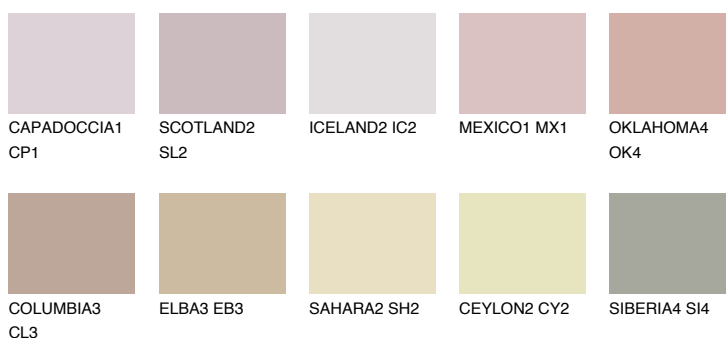

## NUBIA1 NA1

48% **TSR** 51%

### Doplňkovou barvami

#### Odstíny Intense

Více informací o omítkách a barvách naleznete na

[www.ceresit.cz](http://www.ceresit.cz)

\*Prezentované odstíny jsou součástí aktuální palety fasádních omítek a barev nabízené značkou Ceresit. Berte prosím na vědomí, že se barvy v originální podobě mohou lišit od barev zobrazených na monitoru. Elektronická a tištěná podoba vzorníku není považována za plně spolehlivou prezentaci. Doporučujeme proto vybrané barvy porovnat se skutečnými vzorkovnicí.