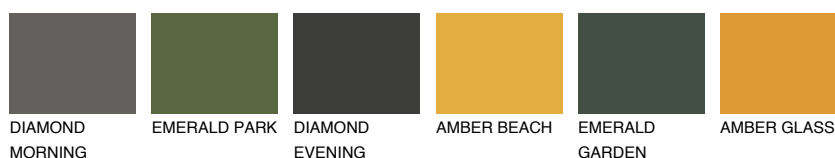

## NUBIA1 NA1

48% **TSR** 51%

### Doplňkovou barvami

#### Odstíny Intense

Více informací o omítkách a barvách naleznete na

[www.ceresit.cz](http://www.ceresit.cz)

\*Prezentované odstíny jsou součástí aktuální palety fasádních omítek a barev nabízené značkou Ceresit. Berte prosím na vědomí, že se barvy v originální podobě mohou lišit od barev zobrazených na monitoru. Elektronická a tištěná podoba vzorníku není považována za plně spolehlivou prezentaci. Doporučujeme proto vybrané barvy porovnat se skutečnými vzorkovnicí.