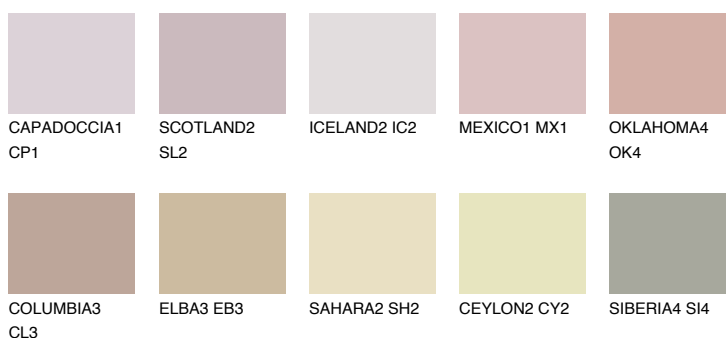

NUBIA1 NA1

48% **TSR** 51%

Doplňkovou barvami

ODSTÍNY CON

Odstíny Intense

Více informací o omítkách a barvách naleznete na

www.ceresit.cz

*Prezentované odstíny jsou součástí aktuální palety fasádních omítek a barev nabízené značkou Ceresit. Berte prosím na vědomí, že se barvy v originální podobě mohou lišit od barev zobrazených na monitoru. Elektronická a tištěná podoba vzorníku není považována za plně spolehlivou prezentaci. Doporučujeme proto vybrané barvy porovnat se skutečnými vzorkovnicí.