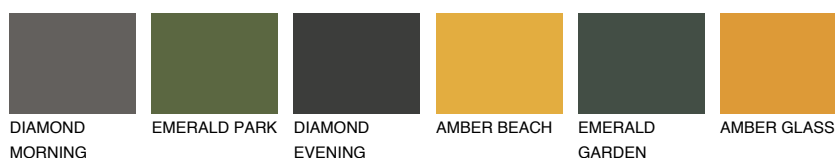

NUBIA1 NA1

48% **TSR** 51%

Doplňkovou barvami

ODSTÍNY CON

Odstíny Intense

Více informací o omítkách a barvách naleznete na

www.ceresit.cz

*Prezentované odstíny jsou součástí aktuální palety fasádních omítek a barev nabízené značkou Ceresit. Berte prosím na vědomí, že se barvy v originální podobě mohou lišit od barev zobrazených na monitoru. Elektronická a tištěná podoba vzorníku není považována za plně spolehlivou prezentaci. Doporučujeme proto vybrané barvy porovnat se skutečnými vzorkovnicí.