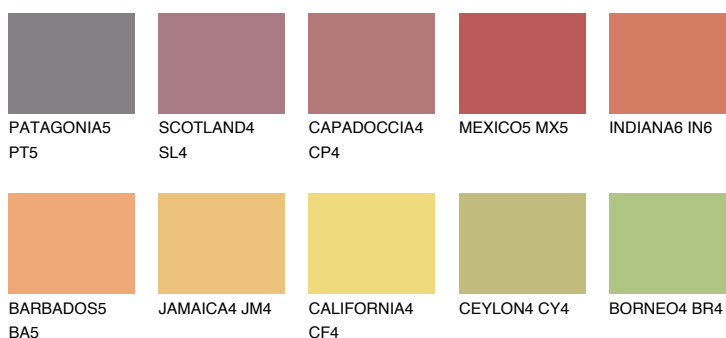

INDIANA5 IN5

☀ 39% **TSR** 58%

Doplňkovou barvami

ODSTÍNY CON

Odstíny Intense

Více informací o omítkách a barvách naleznete na

www.ceresit.cz

*Prezentované odstíny jsou součástí aktuální palety fasádních omítek a barev nabízené značkou Ceresit. Berte prosím na vědomí, že se barvy v originální podobě mohou lišit od barev zobrazených na monitoru. Elektronická a tištěná podoba vzorníku není považována za plně spolehlivou prezentaci. Doporučujeme proto vybrané barvy porovnat se skutečnými vzorkovnicí.