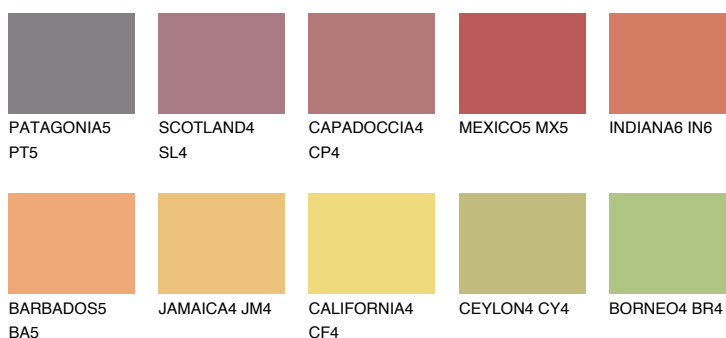

**INDIANA5 IN5**☀️ 39% **TSR 58%****Doplňkovou barvami****ODSTÍNY CON****Odstíny Intense**

Více informací o omítkách a barvách naleznete na

www.ceresit.cz

*Prezentované odstíny jsou součástí aktuální palety fasádních omítek a barev nabízené značkou Ceresit. Berte prosím na vědomí, že se barvy v originální podobě mohou lišit od barev zobrazených na monitoru. Elektronická a tištěná podoba vzorníku není považována za plně spolehlivou prezentaci. Doporučujeme proto vybrané barvy porovnat se skutečnými vzorkovnicí.