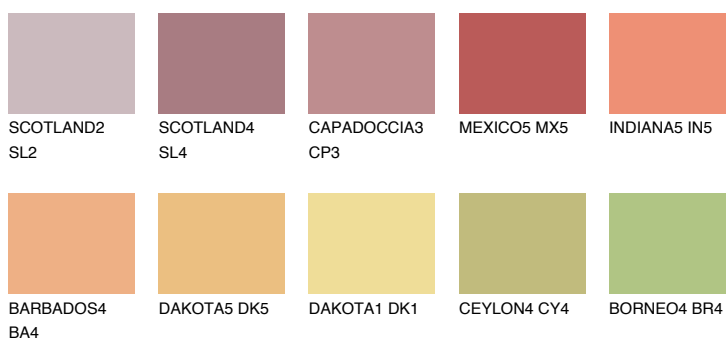

**INDIANA4 IN4**☀ 45% **TSR** 57%**Doplňkovou barvami****ODSTÍNY CON****Odstíny Intense**

Více informací o omítkách a barvách naleznete na

www.ceresit.cz

*Prezentované odstíny jsou součástí aktuální palety fasádních omítek a barev nabízené značkou Ceresit. Berte prosím na vědomí, že se barvy v originální podobě mohou lišit od barev zobrazených na monitoru. Elektronická a tištěná podoba vzorníku není považována za plně spolehlivou prezentaci. Doporučujeme proto vybrané barvy porovnat se skutečnými vzorkovnicí.