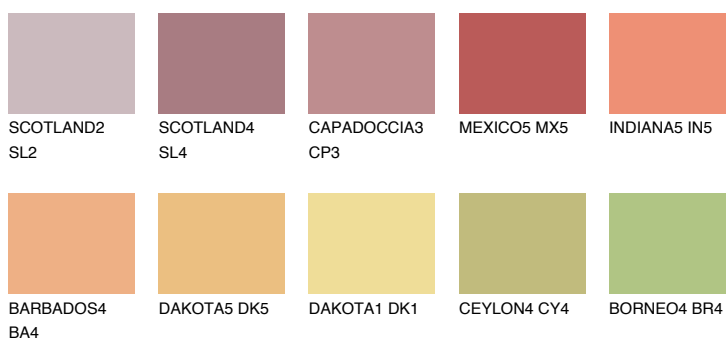

INDIANA4 IN4

45% **TSR** 57%

Doplňkovou barvami

ODSTÍNY CON

Odstíny Intense

Více informací o omítkách a barvách naleznete na

www.ceresit.cz

*Prezentované odstíny jsou součástí aktuální palety fasádních omítek a barev nabízené značkou Ceresit. Berte prosím na vědomí, že se barvy v originální podobě mohou lišit od barev zobrazených na monitoru. Elektronická a tištěná podoba vzorníku není považována za plně spolehlivou prezentaci. Doporučujeme proto vybrané barvy porovnat se skutečnými vzorkovnicí.