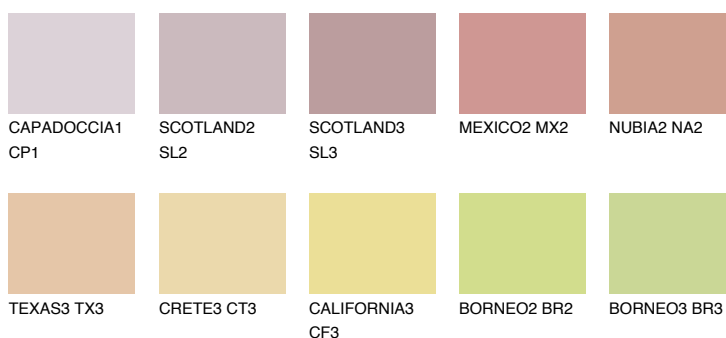

INDIANA2 IN2

59% TSR 63%

Doplňkovou barvami

ODSTÍNY CON

Odstíny Intense

Více informací o omítkách a barvách naleznete na

www.ceresit.cz

*Prezentované odstíny jsou součástí aktuální palety fasádních omítek a barev nabízené značkou Ceresit. Berte prosím na vědomí, že se barvy v originální podobě mohou lišit od barev zobrazených na monitoru. Elektronická a tištěná podoba vzorníku není považována za plně spolehlivou prezentaci. Doporučujeme proto vybrané barvy porovnat se skutečnými vzorkovnicí.