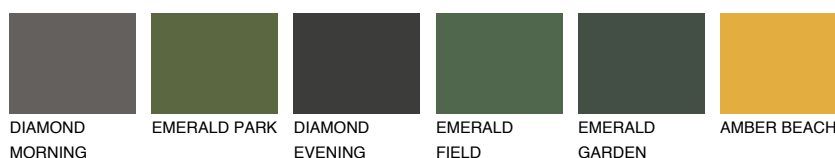

INDIANA2 IN2

59% TSR 63%

Doplňkovou barvami

ODSTÍNY CON

Odstíny Intense

Více informací o omítkách a barvách naleznete na

www.ceresit.cz

*Prezentované odstíny jsou součástí aktuální palety fasádních omítek a barev nabízené značkou Ceresit. Berte prosím na vědomí, že se barvy v originální podobě mohou lišit od barev zobrazených na monitoru. Elektronická a tištěná podoba vzorníku není považována za plně spolehlivou prezentaci. Doporučujeme proto vybrané barvy porovnat se skutečnými vzorkovnicí.