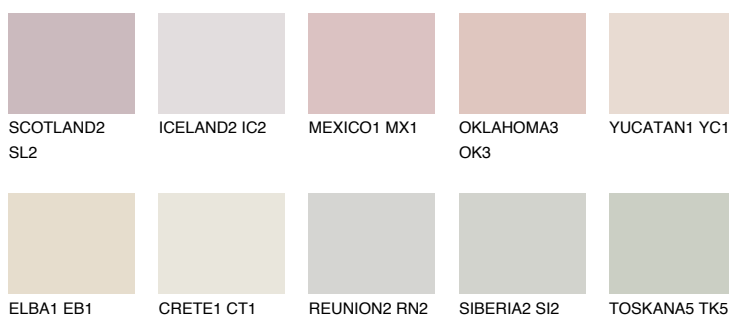


**INDIANA1 IN1**74% **TSR** 70%**Doplňkovou barvami****ODSTÍNY CON****Odstíny Intense**

Více informací o omítkách a barvách naleznete na

www.ceresit.cz

*Prezentované odstíny jsou součástí aktuální palety fasádních omítek a barev nabízené značkou Ceresit. Berte prosím na vědomí, že se barvy v originální podobě mohou lišit od barev zobrazených na monitoru. Elektronická a tištěná podoba vzorníku není považována za plně spolehlivou prezentaci. Doporučujeme proto vybrané barvy porovnat se skutečnými vzorkovnicí.